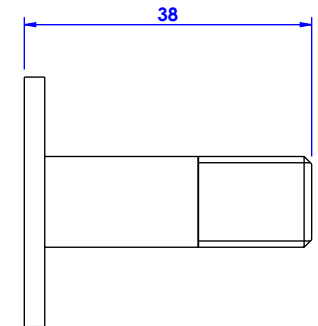

ϕ de perçage recommandé.
 ϕ recommended drilling.