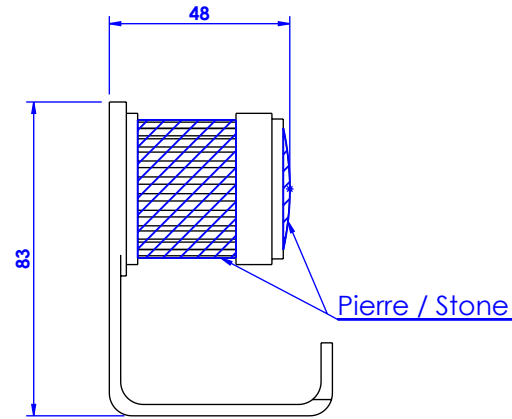

Collection : Trianon Prestige & Trianon Prestige à manettes
Porte-peignoir, mural. - Wall mounted robe hook.

- Ref : S100-502 & S109-502 Noir Portoro / Black Portoro
- Ref : S101-502 & S110-502 Blanc Carrara / White Carrara
- Ref : S102-502 & S111-502 Sodalite bleue / Blue Sodalite
- Ref : S103-502 & S112-502 Aventurine verte / Green Aventurine
- Ref : S104-502 & S113-502 Jaspe rouge / Red Jasper
- Ref : S105-502 & S114-502 Onyx rose / Pink Onyx
- Ref : S106-502 & S115-502 Gris Bardiglio / Grey Bardiglio