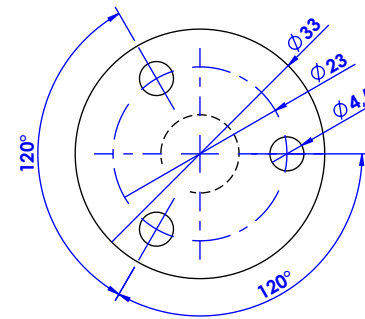

Collection : Trianon Prestige & Trianon Prestige à manettes
Porte-peignoir, mural. - Wall mounted robe hook.

- Ref : S100-502 & S109-502 Noir Portoro / Black Portoro
- Ref : S101-502 & S110-502 Blanc Carrara / White Carrara
- Ref : S102-502 & S111-502 Sodalite bleue / Blue Sodalite
- Ref : S103-502 & S112-502 Aventurine verte / Green Aventurine
- Ref : S104-502 & S113-502 Jaspe rouge / Red Jasper
- Ref : S105-502 & S114-502 Onyx rose / Pink Onyx
- Ref : S106-502 & S115-502 Gris Bardiglio / Grey Bardiglio