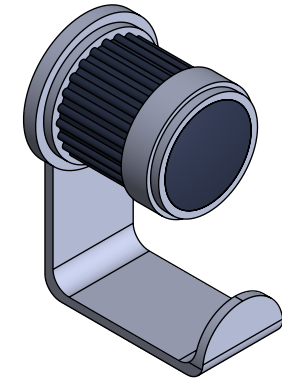

Collection : Trianon Prestige & Trianon Prestige à manettes
Porte-peignoir, mural. - Wall mounted robe hook.

- Ref : S100-502 & S109-502 Noir Portoro / Black Portoro
- Ref : S101-502 & S110-502 Blanc Carrara / White Carrara
- Ref : S102-502 & S111-502 Sodalite bleue / Blue Sodalite
- Ref : S103-502 & S112-502 Aventurine verte / Green Aventurine
- Ref : S104-502 & S113-502 Jaspe rouge / Red Jasper
- Ref : S105-502 & S114-502 Onyx rose / Pink Onyx
- Ref : S106-502 & S115-502 Gris Bardiglio / Grey Bardiglio