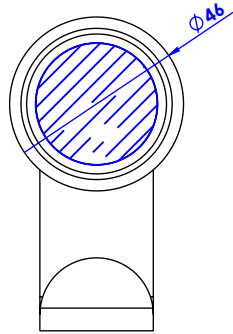

Collection : Trianon Prestige & Trianon Prestige à manettes
Porte-peignoir, mural. - Wall mounted robe hook.

- Ref : S100-502 & S109-502 Noir Portoro / Black Portoro
- Ref : S101-502 & S110-502 Blanc Carrara / White Carrara
- Ref : S102-502 & S111-502 Sodalite bleue / Blue Sodalite
- Ref : S103-502 & S112-502 Aventurine verte / Green Aventurine
- Ref : S104-502 & S113-502 Jaspe rouge / Red Jasper
- Ref : S105-502 & S114-502 Onyx rose / Pink Onyx
- Ref : S106-502 & S115-502 Gris Bardiglio / Grey Bardiglio