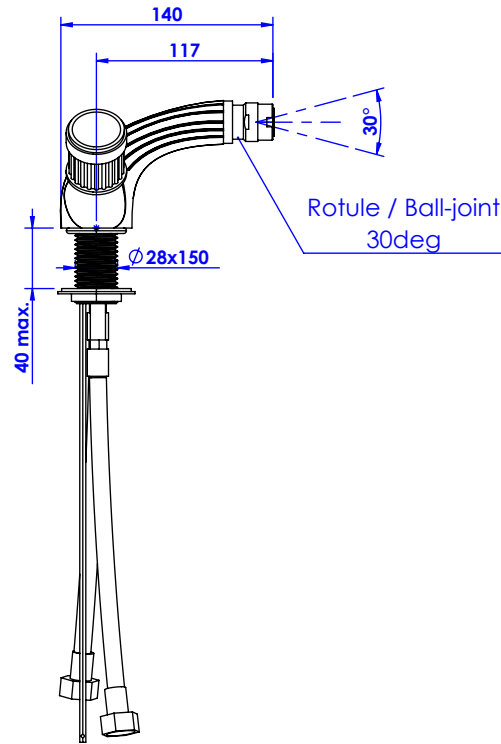

# Collection : Trianon Pierre, Trianon Prestige & Trianon Prestige à manettes

Monotrou bidet avec flexibles et vidage. Single hole bidet mixer, hoses and waste.

$\varnothing$  de perçage et entraxe recommandés.  
 *$\varnothing$  recommended drilling and centre distances.*

### Informations :

Fournie avec tête céramique 1/4 de tour. / Provided with ceramic cartridge 1/4 turn.  
Raccordement par flexibles inox tressés (lg 300mm). / Connected by stainless steel hoses (lg 11,80 inch)  
Vidage fourni (voir fiches techniques.) / Waste included (see technicals drawings.)