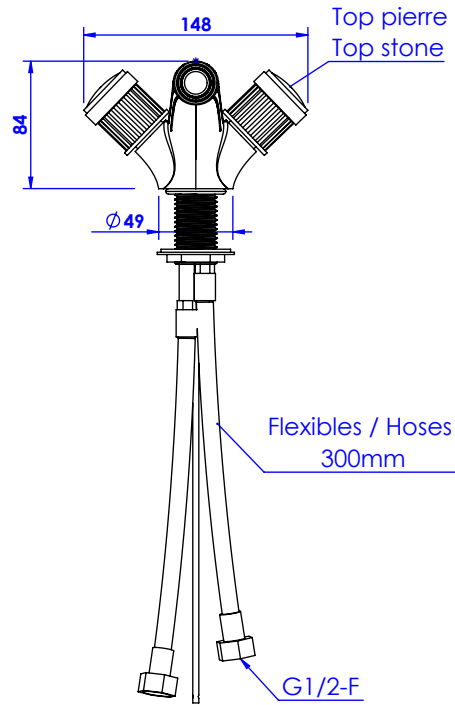

# Collection : Trianon Pierre, Trianon Prestige & Trianon Prestige à manettes

Monotrou bidet avec flexibles et vidage. Single hole bidet mixer, hoses and waste.

$\varnothing$  de perçage et entraxe recommandés.  
 *$\varnothing$  recommended drilling and centre distances.*

### Informations :

Fournie avec tête céramique 1/4 de tour. / Provided with ceramic cartridge 1/4 turn.  
Raccordement par flexibles inox tressés (lg 300mm). / Connected by stainless steel hoses (lg 11,80 inch)  
Vidage fourni (voir fiches techniques.) / Waste included (see technicals drawings.)