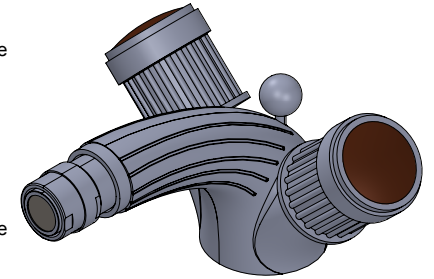

Trianon Prestige à Manettes

- S109-4101 Noir Portoro / *Black Portoro*
- S110-4101 Blanc Carrara / *White Carrara*
- S111-4101 Sodalite bleue / *Blue Sodalite*
- S112-4101 Aventurine verte / *Green Aventurine*
- S113-4101 Jaspe rouge / *Red Jasper*
- S114-4101 Onyx rose / *Pink Onyx*
- S115-4101 Gris Bardiglio / *Grey Bardiglio*