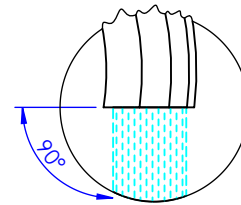

Collections : Trianon

Bec de bain mural. L. 175 mm.

Wall mounted bath spout. L. 175mm.

Trianon

Ref : S91-3WS1

Trianon Pierre

Ref : S92-3WS1

Trianon Prestige

Ref : S100-3WS1

Trianon à manettes

Ref : S108-3WS1

Trianon Prestige à manettes

Ref : S109-3WS1

Débit / Flow rate : Full Flow l/min (sous 3 bars).

Pression maxi / max pressure : 5 bars.

ø de perçage recommandé.