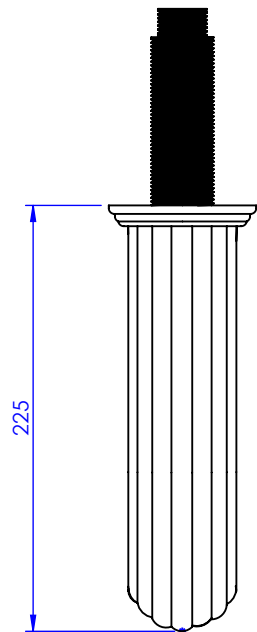

Collections : Trianon

Bec de bain mural. L. 175 mm.

Wall mounted bath spout. L. 175mm.

Trianon

Ref : S91-3WS1

Trianon Pierre

Ref : S92-3WS1

Trianon Prestige

Ref : S100-3WS1

Trianon à manettes

Ref : S108-3WS1

Trianon Prestige à manettes

Ref : S109-3WS1

Débit / Flow rate : Full Flow l/min (sous 3 bars).

Pression maxi / max pressure : 5 bars.

ø de perçage recommandé.