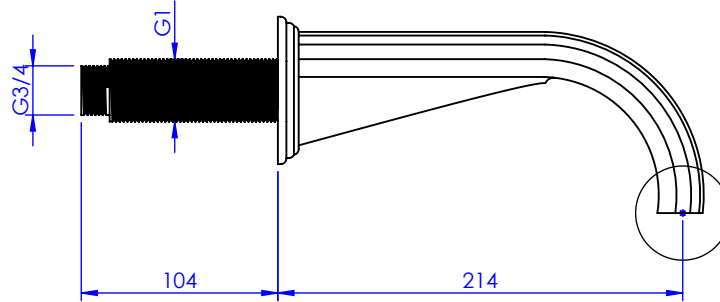

Collections : Trianon

Bec de bain mural. L. 175 mm.

Wall mounted bath spout. L. 175mm.

Trianon

Ref : S91-3WS1

Trianon Pierre

Ref : S92-3WS1

Trianon Prestige

Ref : S100-3WS1

Trianon à manettes

Ref : S108-3WS1

Trianon Prestige à manettes

Ref : S109-3WS1

Débit / Flow rate : Full Flow l/min (sous 3 bars).

Pression maxi / max pressure : 5 bars.

ø de perçage recommandé.