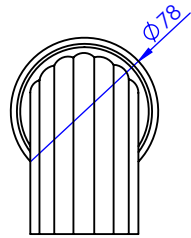

Collections : Trianon

Bec de bain mural. L. 175 mm.

Wall mounted bath spout. L. 175mm.

Trianon

Ref : S91-3WS1

Trianon Pierre

Ref : S92-3WS1

Trianon Prestige

Ref : S100-3WS1

Trianon à manettes

Ref : S108-3WS1

Trianon Prestige à manettes

Ref : S109-3WS1

Débit / Flow rate : Full Flow l/min (sous 3 bars).

Pression maxi / max pressure : 5 bars.

ø de perçage recommandé.