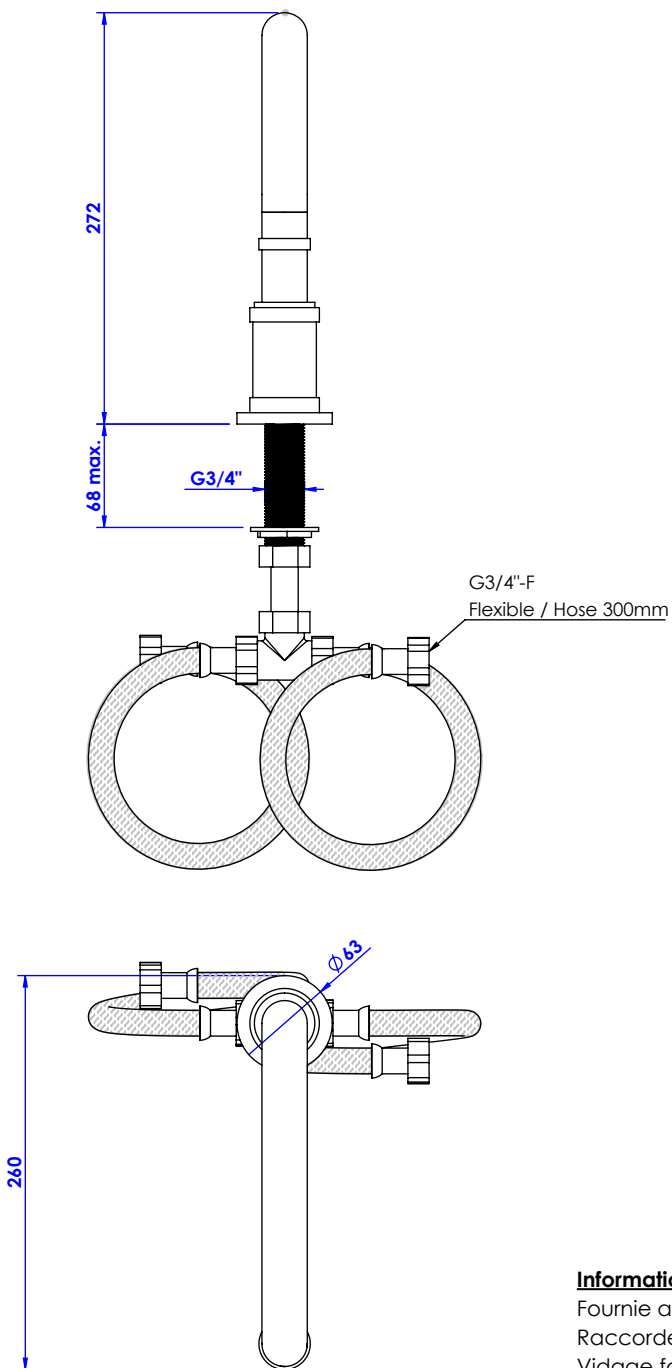

Collections : Trianon

Bec de bain sur gorge(v2). L. 212 mm. - Rim mounted bath spout (v2). L. 212mm

Ref :

Trianon

S91-3S2L

Trianon Pierre

S92-3S2L Noir Portoro / Black Portoro

S93-3S2L Blanc Carrara / White Carrara

ϕ de perçage recommandé.

ϕ recommended drilling.

Informations :

Fournie avec tête céramique 1/4 de tour. / Provided with ceramic cartridge 1/4 turn.

Raccordement par flexibles inox tressés (lg 300mm). / Connected by stainless steel hoses (lg 11,80 inch)