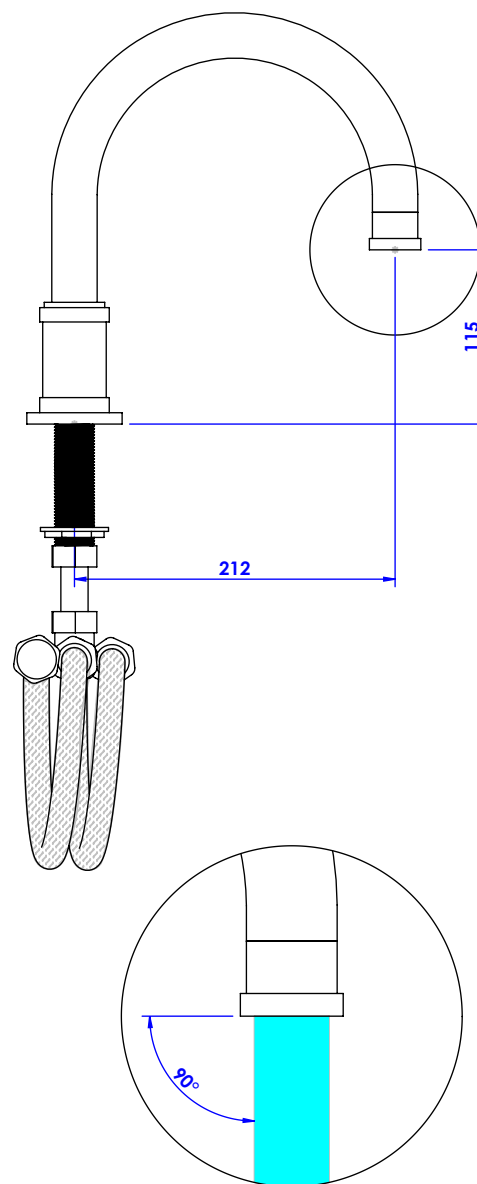

Collections : Trianon

Bec de bain sur gorge(v2). L. 212 mm. - Rim mounted bath spout (v2). L. 212mm

Ref :

Trianon

S91-3S2L

Trianon Pierre

S92-3S2L Noir Portoro / Black Portoro

S93-3S2L Blanc Carrara / White Carrara

ϕ de perçage recommandé.

ϕ recommended drilling.

Informations :

Fournie avec tête céramique 1/4 de tour. / Provided with ceramic cartridge 1/4 turn.

Raccordement par flexibles inox tressés (lg 300mm). / Connected by stainless steel hoses (lg 11,80 inch)