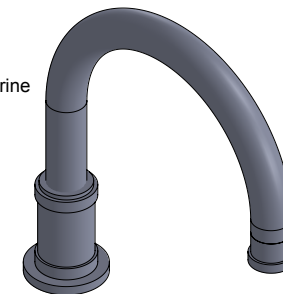

Collections : Trianon

Bec de bain sur gorge(v2). L. 212 mm. - Rim mounted bath spout (v2). L. 212mm

Ref :

Trianon

S91-3S2L

Trianon Pierre

S92-3S2L Noir Portoro / Black Portoro

S93-3S2L Blanc Carrara / White Carrara

S106-3S2L Gris Bardiglio / Grey Bardiglio

Trianon à Manettes

S108-3S2L

Trianon Prestige à Manettes

S109-3S2L Noir Portoro / Black Portoro

S110-3S2L Blanc Carrara / White Carrara

S111-3S2L Sodalite bleue / Blue Sodalite

S112-3S2L Aventurine verte / Green Aventurine

S113-3S2L Jaspe rouge / Red Jasper

S114-3S2L Onyx rose / Pink Onyx

S115-3S2L Gris Bardiglio / Grey Bardiglio

Débit / Flow rate : ...l/min (sous 3 bars).

Pression maxi / max pressure : 5 bars.

ϕ de perçage recommandé.

ϕ recommended drilling.

Informations :

Fournie avec tête céramique 1/4 de tour. / Provided with ceramic cartridge 1/4 turn.

Raccordement par flexibles inox tressés (lg 300mm). / Connected by stainless steel hoses (lg 11,80 inch)