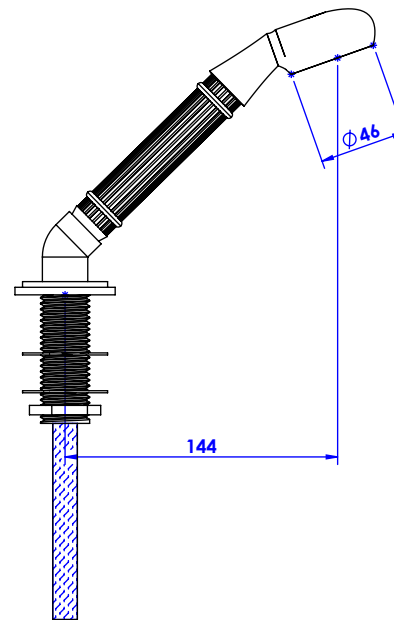

## Collections : Trianon

Ensemble douche sur gorge avec flexible 200cm.

Rim mounted shower set with a 200cm hose.

Ref :

**Trianon**

S91-361

**Trianon Pierre**

S92-361 Noir Portoro / *Black Portoro*

**Pression maxi / max pressure : 5 bars.**

ø de perçage recommandé.

ø recommended drilling.

serdaneli  
PARIS

26/11/2020-1