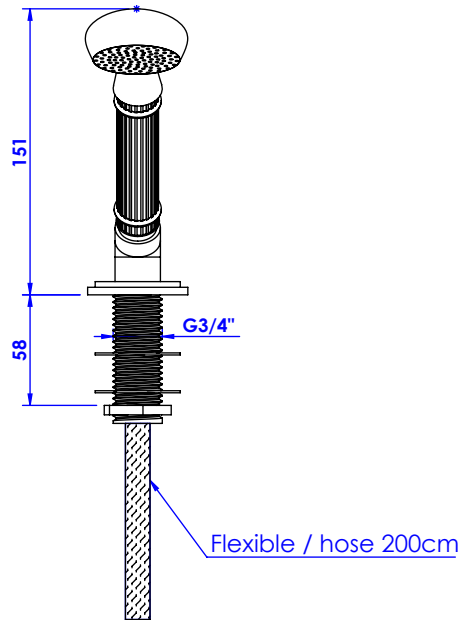

## Collections : Trianon

Ensemble douche sur gorge avec flexible 200cm.

Rim mounted shower set with a 200cm hose.

Ref :

**Trianon**

S91-361

**Trianon Pierre**

S92-361 Noir Portoro / *Black Portoro*