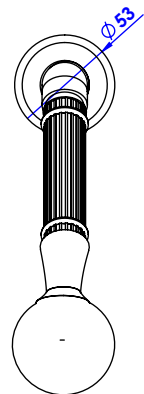

## Collections : Trianon

Ensemble douche sur gorge avec flexible 200cm.

Rim mounted shower set with a 200cm hose.

Ref :

**Trianon**

S91-361

**Trianon Pierre**

S92-361 Noir Portoro / *Black Portoro*