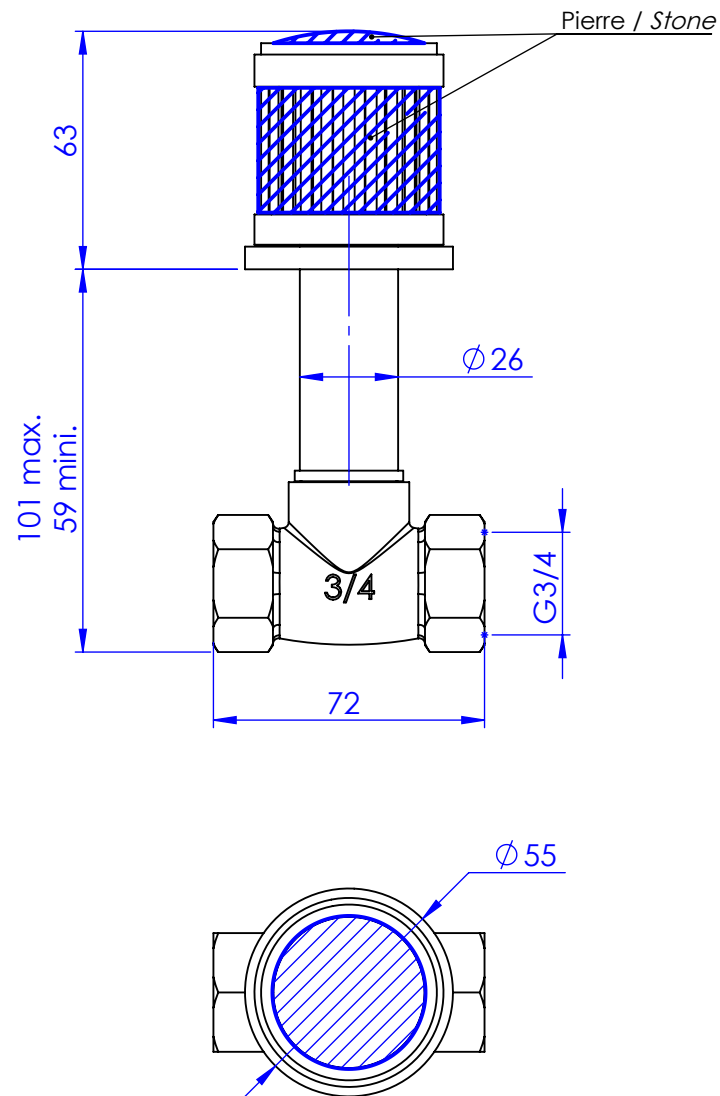

## Collection : Trianon prestige

Robinet d'arrêt 3/4" mural, 1/4 de tour, Droite (Froid).

Wall mounted valve 3/4", 1/4 turn, Right (Cold).

Ref : S100-329C Noir Portoro / *Black Portoro*  
Ref : S101-329C Blanc Carrara / *White Carrara*  
Ref : S102-329C Sodalite bleue / *Blue Sodalite*  
Ref : S103-329C Aventurine verte / *Green Aventurine*  
Ref : S104-329C Jaspe rouge / *Red Jasper*  
Ref : S105-329C Onyx rose / *Pink Onyx*  
Ref : S106-329C Gris Bardiglio / *Grey Bardiglio*

Débit / *Flow rate* : 36 l/min (sous 3 bars).  
Pression maxi / *max pressure* : 5 bars.

ø de perçage recommandé.  
ø recommended drilling.

### Informations :

Fournie avec tête céramique 1/4 de tour. / Provided with ceramic cartridge 1/4 turn.

  
**Serdanelli**  
Paris 1975

02/04/2026 -1