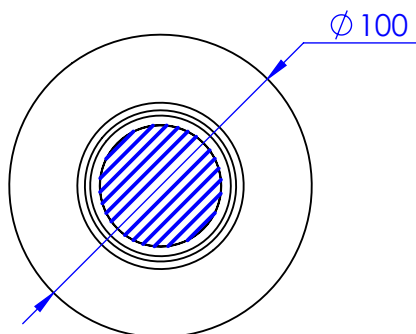

Collection : Trianon prestige

Inverseur 4 voies mural (2 entrées, 2 sorties).

Wall-mounted 4-way changeover switch (2 inputs, 2 outputs).

Voir le dessin technique de la partie technique S00-335X
See the technical part drawing of the technical part S00-335X

Débit / *Flow rate* : 28 l/min (sous 3 bars).
Pression maxi / *max pressure* : 5 bars.

ø de perçage recommandé.

ø recommended drilling.