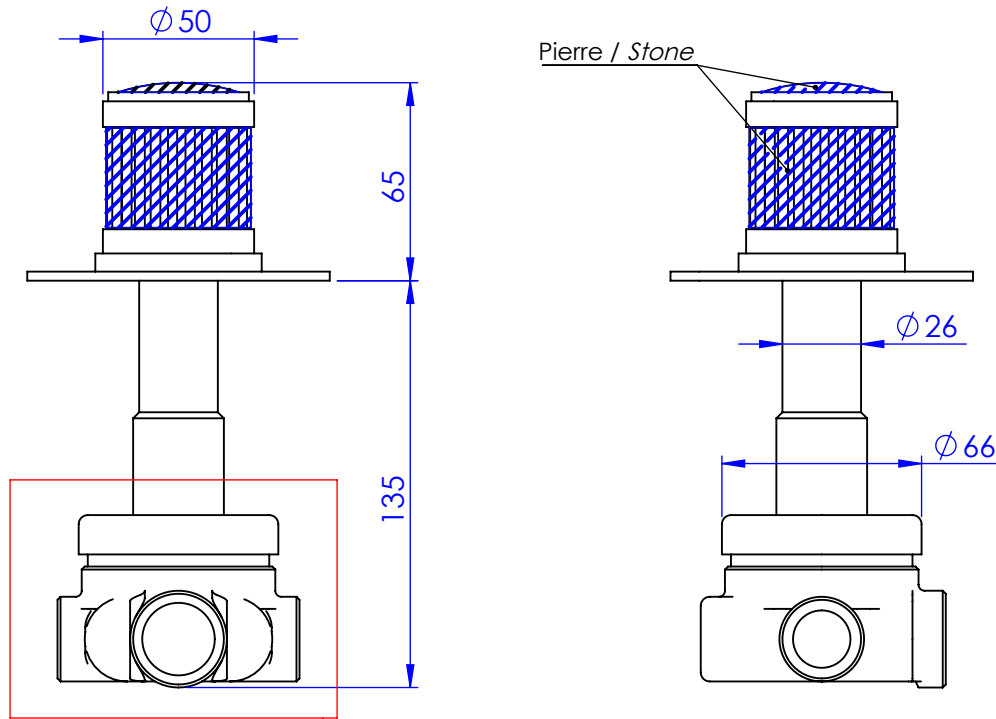

Collection : Trianon prestige

Inverseur 4 voies mural (2 entrées, 2 sorties).

Wall-mounted 4-way changeover switch (2 inputs, 2 outputs).

Voir le dessin technique de la partie technique S00-335X
See the technical part drawing of the technical part S00-335X

- Ref : S100-244 Noir Portoro / *Black Portoro*
- Ref : S101-244 Blanc Carrara / *White Carrara*
- Ref : S102-244 Sodalite bleue / *Blue Sodalite*
- Ref : S103-244 Aventurine verte / *Green Aventurine*
- Ref : S104-244 Jaspe rouge / *Red Jasper*
- Ref : S105-244 Onyx rose / *Pink Onyx*
- Ref : S106-244 Gris Bardiglio / *Grey Bardiglio*

Débit / *Flow rate* : 28 l/min (sous 3 bars).
Pression maxi / *max pressure* : 5 bars.

ø de perçage recommandé.

ø recommended drilling.