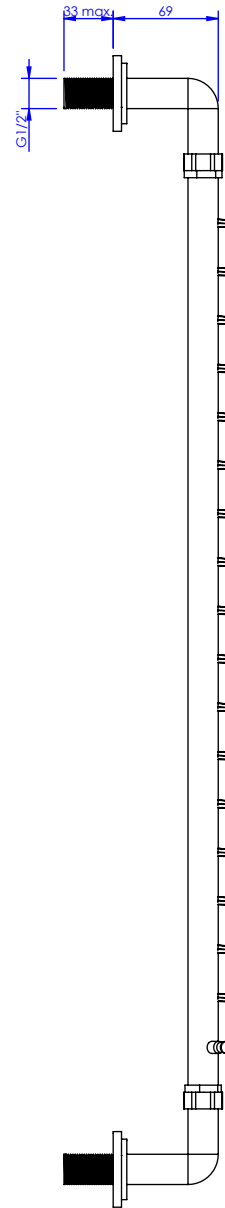

Collections : Trianon

Rampe de douche "picots" - Shower rail.

Trianon
Ref : S91-2415
Trianon Pierre
Ref : S92-2415
Trianon Prestige
Ref : S100-2415
Trianon à manettes
Ref : S108-2415
Trianon Prestige à manettes
Ref : S109-2415

Débit / Flow rate : .. l/min (sous 3 bars).
Pression maxi / max pressure : 5 bars.

ø de perçage recommandé / ø recommended drilling :

serdaneli
PARIS

13/04/2021-1