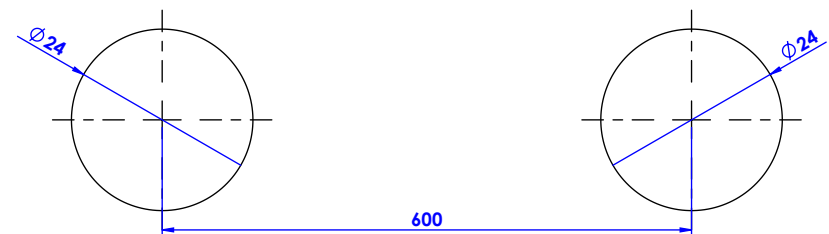

Collections : Trianon

Rampe de douche "picots" - Shower rail.

Trianon
Ref : S91-2415
Trianon Pierre
Ref : S92-2415
Trianon Prestige
Ref : S100-2415
Trianon à manettes
Ref : S108-2415
Trianon Prestige à manettes
Ref : S109-2415

Débit / Flow rate : .. l/min (sous 3 bars).
Pression maxi / max pressure : 5 bars.

ø de perçage recommandé / ø recommended drilling :

serdaneli
PARIS

13/04/2021-1