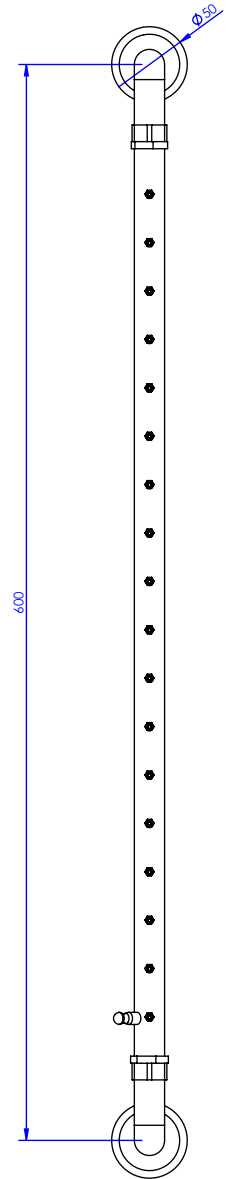

Collections : Trianon

Rampe de douche "picots" - Shower rail.

Trianon
Ref : S91-2415
Trianon Pierre
Ref : S92-2415
Trianon Prestige
Ref : S100-2415
Trianon à manettes
Ref : S108-2415
Trianon Prestige à manettes
Ref : S109-2415

Débit / Flow rate : .. l/min (sous 3 bars).
Pression maxi / max pressure : 5 bars.

ø de perçage recommandé / ø recommended drilling :

serdaneli
PARIS

13/04/2021-1