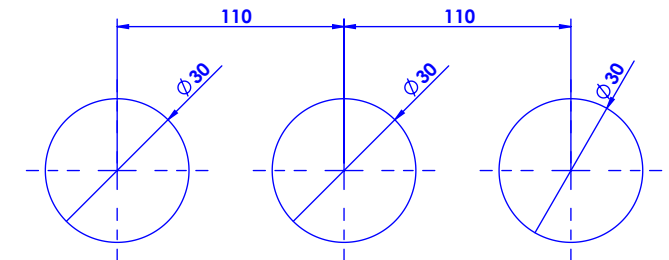

Débit / Flow rate : ...l/min (sous 3 bars).
Pression maxi / max pressure : 5 bars.

ø de perçage et entraxe recommandés.
ø recommended drilling and centre distances.

Informations :

Fournie avec tête céramique 1/4 de tour. / Provided with ceramic cartridge 1/4 turn.

Raccordement par flexibles inox tressés (lg 300mm). / Connected by stainless steel hoses (lg 11,80 inch)

Vidage fourni (voir fiches techniques.) / Waste included (see technicals drawings.)

serdaneli
PARIS