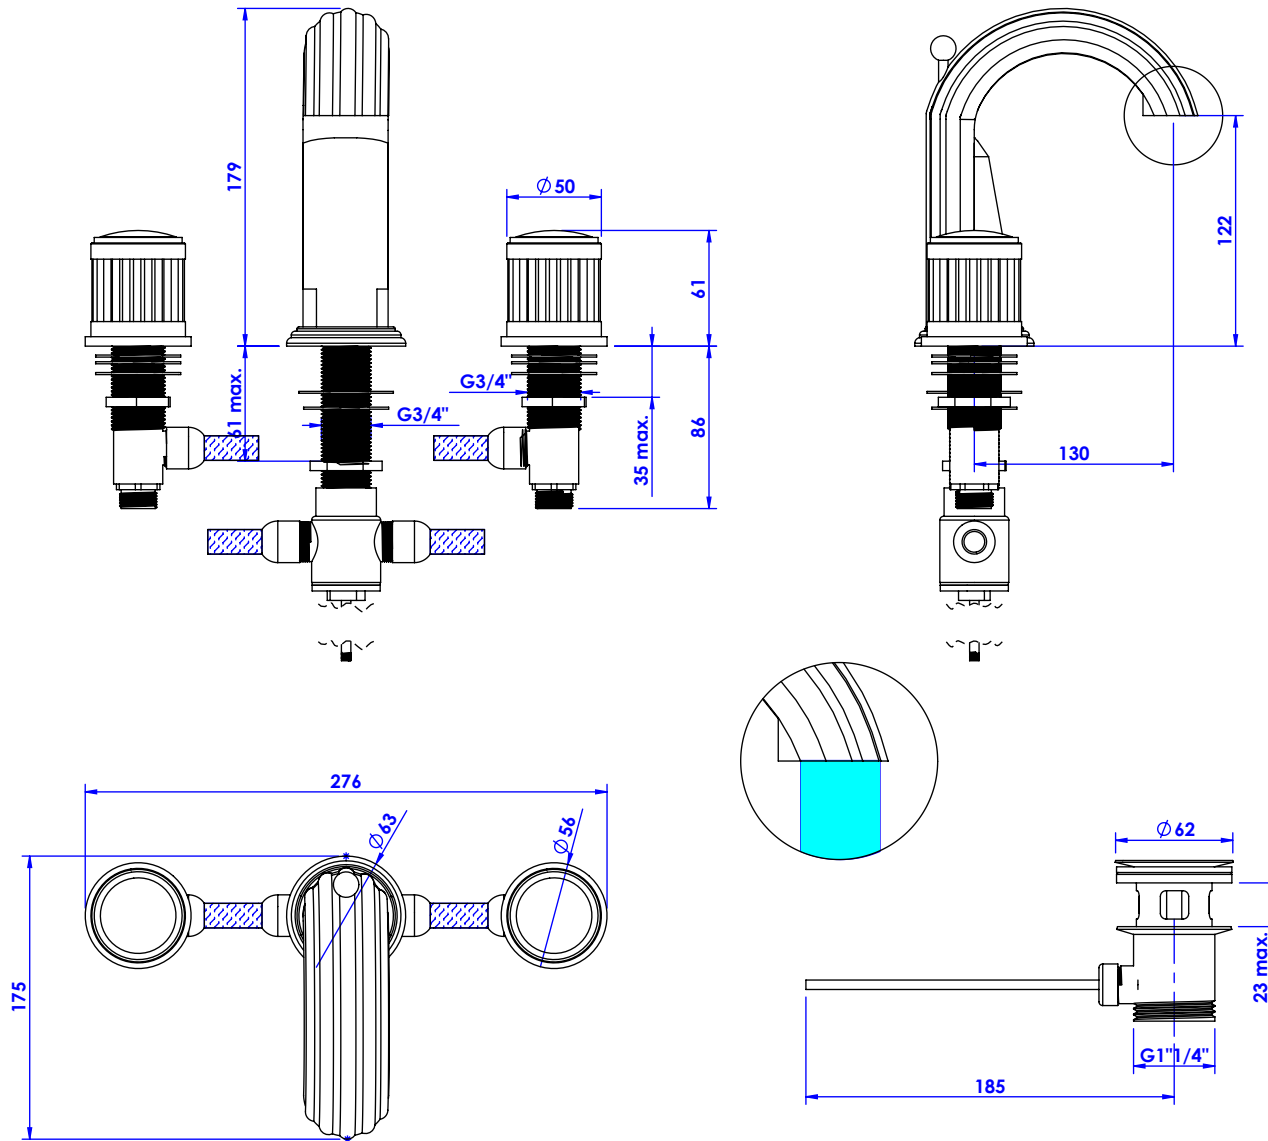

Collection : Trianon prestige.

Mélangeur de lavabo 3 trous, avec flexibles et vidage.

3-hole basin mixer, hoses and connections.

Ref : S100-1301 Noir Portoro / Black Portoro
Ref : S101-1301 Blanc Carrara / White Carrara
Ref : S102-1301 Sodalite bleue / Blue Sodalite
Ref : S103-1301 Aventurine verte / Green Aventurine
Ref : S104-1301 Jaspe rouge / Red Jasper
Ref : S105-1301 Onyx rose / Pink Onyx
Ref : S106-1301 Gris Bardiglio / Grey Bardiglio

Débit / Flow rate : ...l/min (sous 3 bars).
Pression maxi / max pressure : 5 bars.

ø de perçage et entraxe recommandés.
ø recommended drilling and centre distances.

Informations :

Fournie avec tête céramique 1/4 de tour. / Provided with ceramic cartridge 1/4 turn.

Raccordement par flexibles inox tressés (lg 300mm). / Connected by stainless steel hoses (lg 11,80 inch)

Vidage fourni (voir fiches techniques.) / Waste included (see technicals drawings.)

serdaneli
PARIS