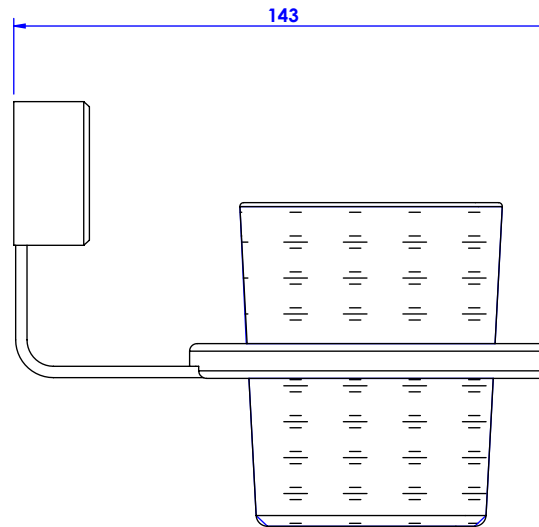

Collection : Sky Pierre & Sky à manettes Pierre
Porte-verre avec verre cristallin, mural.
Wall mounted glass holder with clear crystal tumbler.

Sky Pierre

- Ref : S05-520 Noir Portoro / Black Portoro
- Ref : S06-520 Blanc Carrara / White Carrara
- Ref : S07-520 Sodalite bleue / Blue Sodalite
- Ref : S08-520 Aventurine verte / Green Aventurine
- Ref : S09-520 Jaspe rouge / Red Jasper
- Ref : S10-520 Onyx rose / Pink Onyx
- Ref : S11-520 Gris Bardiglio / Grey Bardiglio