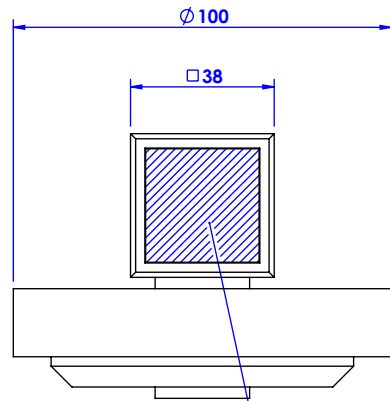

**Collection : Sky Pierre & Sky à manettes Pierre**  
**Porte-savon métal mural. - Wall mounted brass soap dish.**

Pierre / Stone

**Sky Pierre**

- Ref : S05-514 Noir Portoro / Black Portoro
- Ref : S06-514 Blanc Carrara / White Carrara
- Ref : S07-514 Sodalite bleue / Blue Sodalite
- Ref : S08-514 Aventurine verte / Green Aventurine
- Ref : S09-514 Jaspe rouge / Red Jasper
- Ref : S10-514 Onyx rose / Pink Onyx
- Ref : S11-514 Gris Bardiglio / Grey Bardiglio