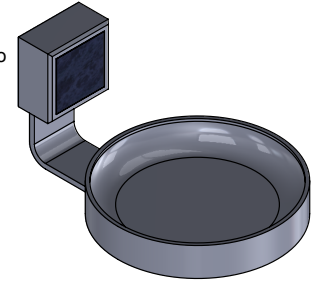

**Collection : Sky Pierre & Sky à manettes Pierre**  
**Porte-savon métal mural. - Wall mounted brass soap dish.**

Pierre / Stone

**Sky Pierre**

- Ref : S05-514 Noir Portoro / Black Portoro
- Ref : S06-514 Blanc Carrara / White Carrara
- Ref : S07-514 Sodalite bleue / Blue Sodalite
- Ref : S08-514 Aventurine verte / Green Aventurine
- Ref : S09-514 Jaspe rouge / Red Jasper
- Ref : S10-514 Onyx rose / Pink Onyx
- Ref : S11-514 Gris Bardiglio / Grey Bardiglio

**Sky à manettes Pierre**

- Ref : S19-514 Noir Portoro / Black Portoro
- Ref : S20-514 Blanc Carrara / White Carrara
- Ref : S21-514 Sodalite bleue / Blue Sodalite
- Ref : S22-514 Aventurine verte / Green Aventurine
- Ref : S23-514 Jaspe rouge / Red Jasper
- Ref : S24-514 Onyx rose / Pink Onyx
- Ref : S25-514 Gris Bardiglio / Grey Bardiglio