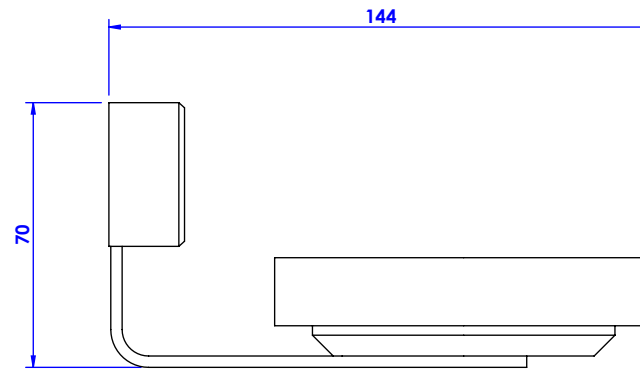

**Collection : Sky Pierre & Sky à manettes Pierre**  
**Porte-savon métal mural. - Wall mounted brass soap dish.**

Pierre / Stone

**Sky Pierre**

- Ref : S05-514 Noir Portoro / Black Portoro
- Ref : S06-514 Blanc Carrara / White Carrara
- Ref : S07-514 Sodalite bleue / Blue Sodalite
- Ref : S08-514 Aventurine verte / Green Aventurine
- Ref : S09-514 Jaspe rouge / Red Jasper
- Ref : S10-514 Onyx rose / Pink Onyx
- Ref : S11-514 Gris Bardiglio / Grey Bardiglio