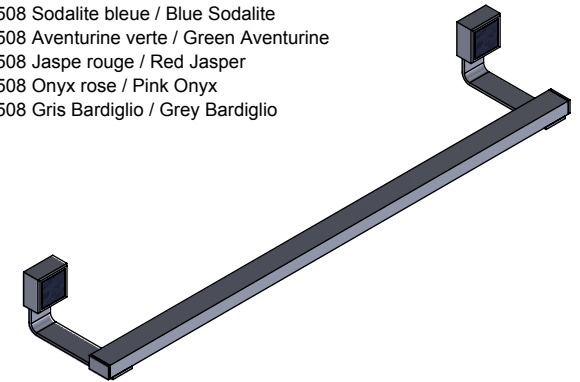

## Collection : Sky Pierre & Sky à manettes Pierre

Porte serviette une barre fixe, L. 60 cm.

Wall mounted single towel bar, L. 60 cm.

Pierre / Stone

### Sky Pierre

Ref : S05-508 Noir Portoro / Black Portoro  
Ref : S06-508 Blanc Carrara / White Carrara  
Ref : S07-508 Sodalite bleue / Blue Sodalite  
Ref : S08-508 Aventurine verte / Green Aventurine  
Ref : S09-508 Jaspe rouge / Red Jasper  
Ref : S10-508 Onyx rose / Pink Onyx  
Ref : S11-508 Gris Bardiglio / Grey Bardiglio

### Sky à manettes Pierre

Ref : S19-508 Noir Portoro / Black Portoro  
Ref : S20-508 Blanc Carrara / White Carrara  
Ref : S21-508 Sodalite bleue / Blue Sodalite  
Ref : S22-508 Aventurine verte / Green Aventurine  
Ref : S23-508 Jaspe rouge / Red Jasper  
Ref : S24-508 Onyx rose / Pink Onyx  
Ref : S25-508 Gris Bardiglio / Grey Bardiglio