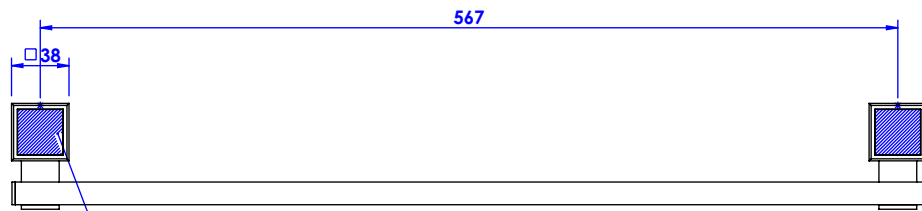

## Collection : Sky Pierre & Sky à manettes Pierre

Porte serviette une barre fixe, L. 60 cm.

Wall mounted single towel bar, L. 60 cm.

Pierre / Stone