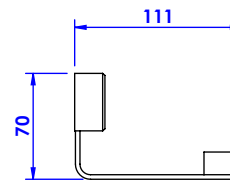

## Collection : Sky Pierre & Sky à manettes Pierre

Porte serviette une barre fixe, L. 60 cm.

Wall mounted single towel bar, L. 60 cm.

Pierre / Stone