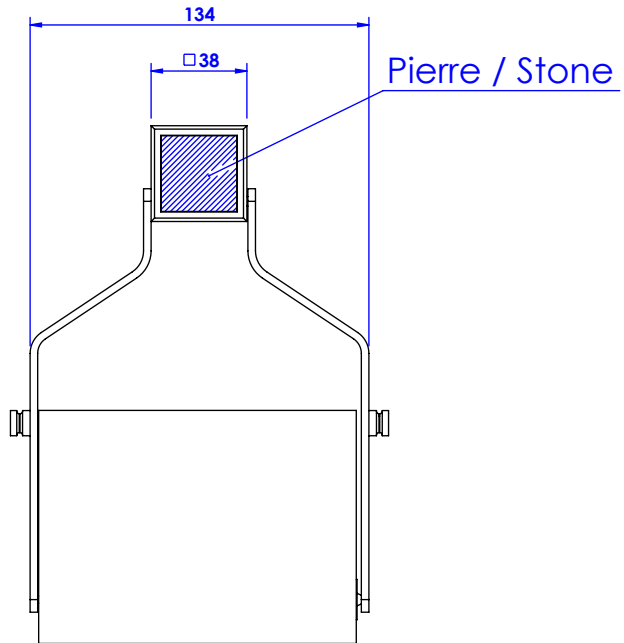

Collection : Sky Pierre & Sky à manettes Pierre

Porte rouleau avec couvercle, mural

Wall mounted double towel bar

Sky Pierre

Ref : S05-503 Noir Portoro / Black Portoro
Ref : S06-503 Blanc Carrara / White Carrara
Ref : S07-503 Sodalite bleue / Blue Sodalite
Ref : S08-503 Aventurine verte / Green Aventurine
Ref : S09-503 Jaspe rouge / Red Jasper
Ref : S10-503 Onyx rose / Pink Onyx
Ref : S11-503 Gris Bardiglio / Grey Bardiglio