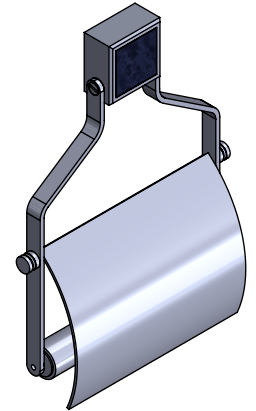

Collection : Sky Pierre & Sky à manettes Pierre

Porte rouleau avec couvercle, mural

Wall mounted double towel bar

Sky Pierre

Ref : S05-503 Noir Portoro / Black Portoro
Ref : S06-503 Blanc Carrara / White Carrara
Ref : S07-503 Sodalite bleue / Blue Sodalite
Ref : S08-503 Aventurine verte / Green Aventurine
Ref : S09-503 Jaspe rouge / Red Jasper
Ref : S10-503 Onyx rose / Pink Onyx
Ref : S11-503 Gris Bardiglio / Grey Bardiglio

Sky à manettes Pierre

Ref : S19-503 Noir Portoro / Black Portoro
Ref : S20-503 Blanc Carrara / White Carrara
Ref : S21-503 Sodalite bleue / Blue Sodalite
Ref : S22-503 Aventurine verte / Green Aventurine
Ref : S23-503 Jaspe rouge / Red Jasper
Ref : S24-503 Onyx rose / Pink Onyx
Ref : S25-503 Gris Bardiglio / Grey Bardiglio