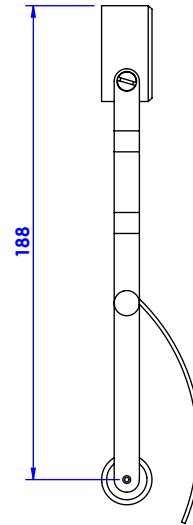

Collection : Sky Pierre & Sky à manettes Pierre

Porte rouleau avec couvercle, mural

Wall mounted double towel bar

Sky Pierre

Ref : S05-503 Noir Portoro / Black Portoro
Ref : S06-503 Blanc Carrara / White Carrara
Ref : S07-503 Sodalite bleue / Blue Sodalite
Ref : S08-503 Aventurine verte / Green Aventurine
Ref : S09-503 Jaspe rouge / Red Jasper
Ref : S10-503 Onyx rose / Pink Onyx
Ref : S11-503 Gris Bardiglio / Grey Bardiglio