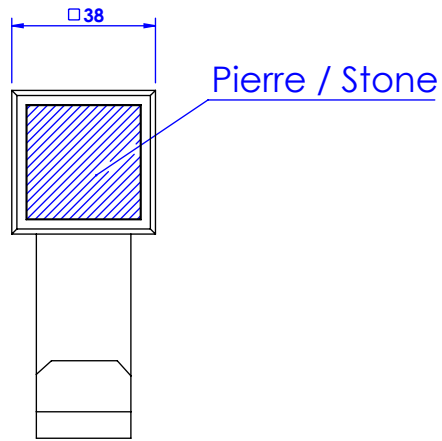

**Collection : Sky Pierre & Sky à manettes Pierre**  
**Porte-peignoir, mural - Wall mounted robe hook.**

**Sky Pierre**

Ref : S05-502 Noir Portoro / Black Portoro  
Ref : S06-502 Blanc Carrara / White Carrara  
Ref : S07-502 Sodalite bleue / Blue Sodalite  
Ref : S08-502 Aventurine verte / Green Aventurine  
Ref : S09-502 Jaspe rouge / Red Jasper  
Ref : S10-502 Onyx rose / Pink Onyx  
Ref : S11-502 Gris Bardiglio / Grey Bardiglio

**Sky à manettes Pierre**

Ref : S19-502 Noir Portoro / Black Portoro  
Ref : S20-502 Blanc Carrara / White Carrara  
Ref : S21-502 Sodalite bleue / Blue Sodalite  
Ref : S22-502 Aventurine verte / Green Aventurine  
Ref : S23-502 Jaspe rouge / Red Jasper  
Ref : S24-502 Onyx rose / Pink Onyx  
Ref : S25-502 Gris Bardiglio / Grey Bardiglio