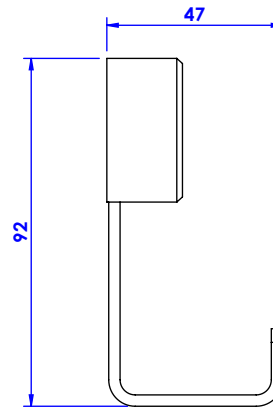

**Collection : Sky Pierre & Sky à manettes Pierre**  
**Porte-peignoir, mural - Wall mounted robe hook.**

**Sky Pierre**

Ref : S05-502 Noir Portoro / Black Portoro  
Ref : S06-502 Blanc Carrara / White Carrara  
Ref : S07-502 Sodalite bleue / Blue Sodalite  
Ref : S08-502 Aventurine verte / Green Aventurine  
Ref : S09-502 Jaspe rouge / Red Jasper  
Ref : S10-502 Onyx rose / Pink Onyx  
Ref : S11-502 Gris Bardiglio / Grey Bardiglio