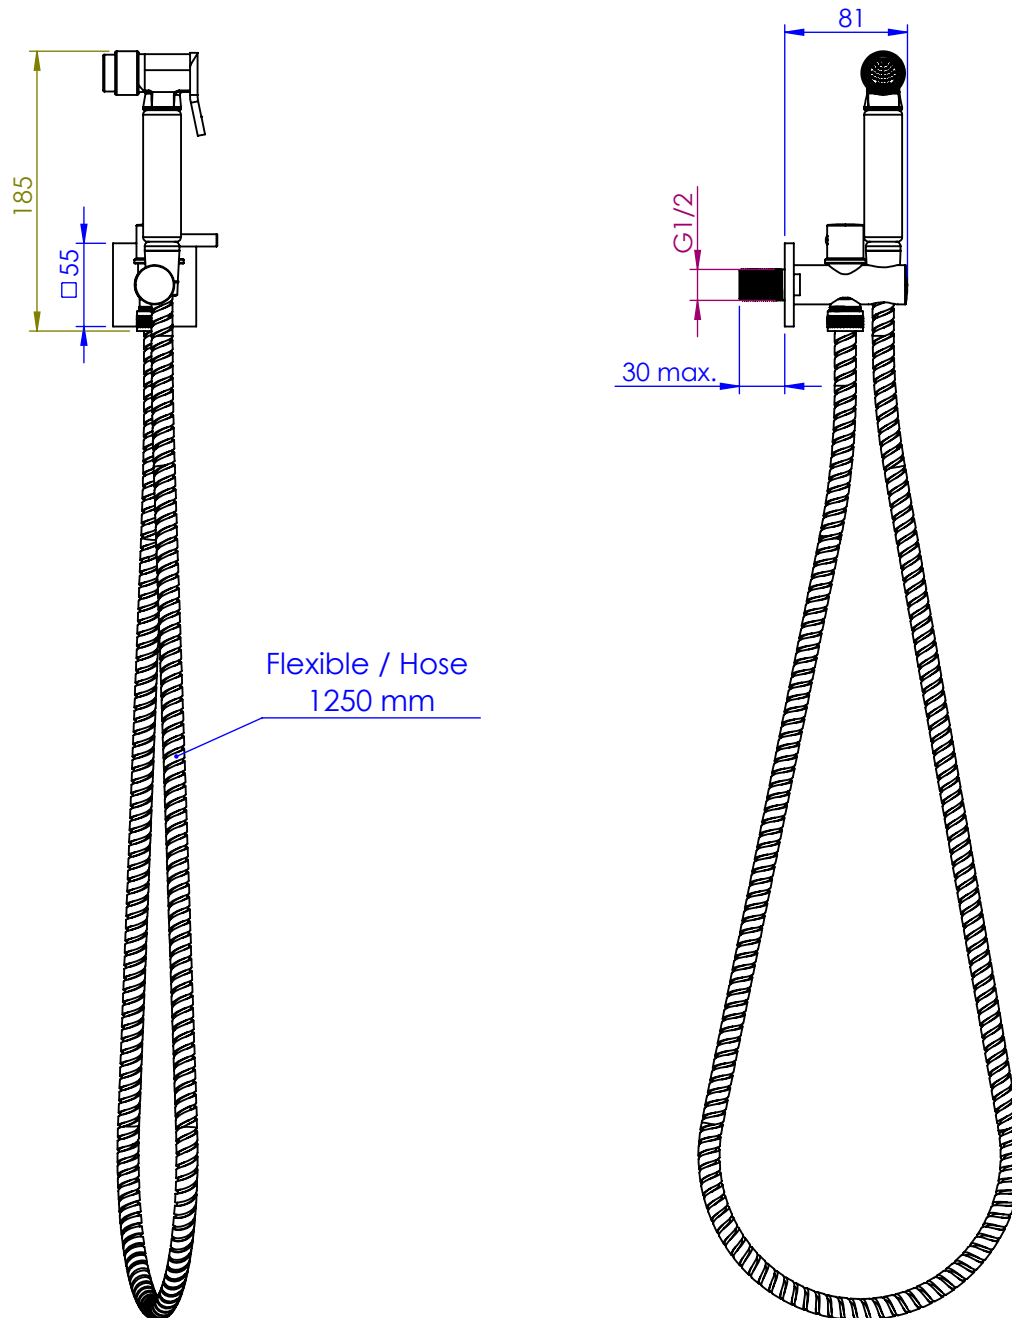

## Collections : Sky

Système de douche hygiénique avec robinet d'arrêt sécurisé, flexible 125cm.

*Hygienic hand shower system with safety stopcock, hose 125cm.*

### Sky

Ref : S01-4240

### Sky Pierre

Ref : S05-4240

### Sky Cristal Taillé

Ref : S13-4240