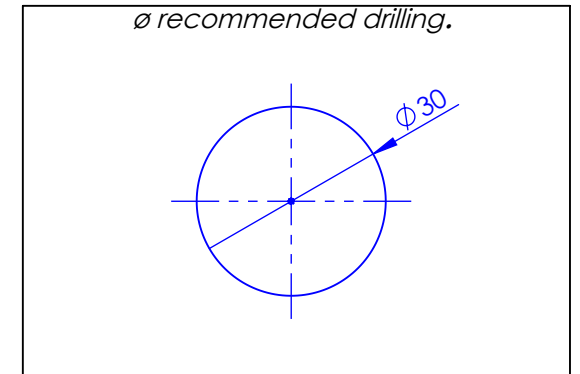

Débit / Flow rate : 10 l/min (sous 3 bars).

Pression maxi / max pressure : 5 bars.

ø de perçage recommandé.

ø recommended drilling.