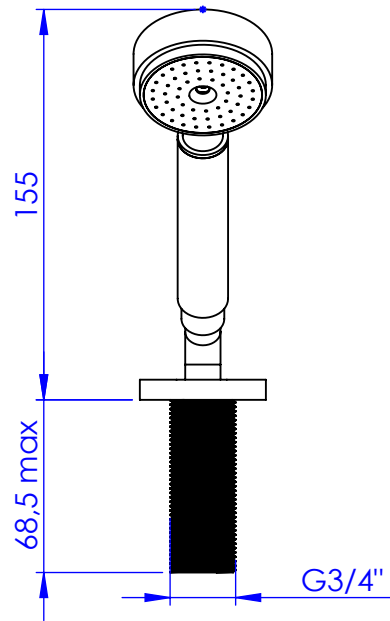

## Collection : Sky

Ensemble douchette sur gorge avec flexible 200 cm.

Rim mounted shower set with a 200 cm hose.

### Sky

Ref : S01-2211 Métal / Metal

Ref : S02-2211 Verre / Glass