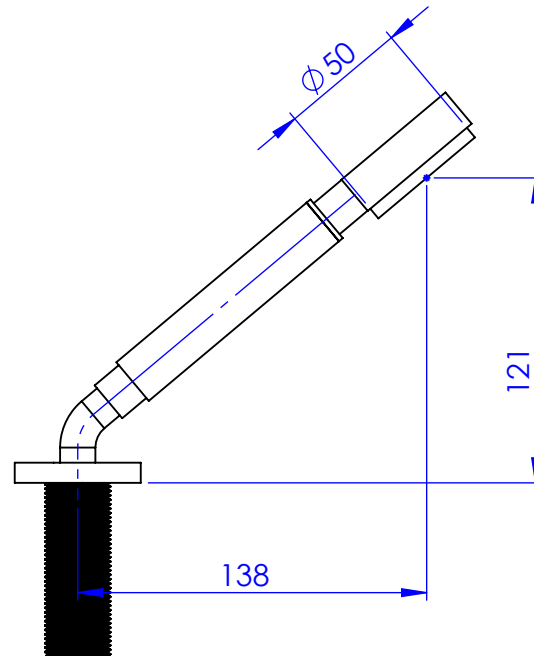

## Collection : Sky

Ensemble douchette sur gorge avec flexible 200 cm.

Rim mounted shower set with a 200 cm hose.