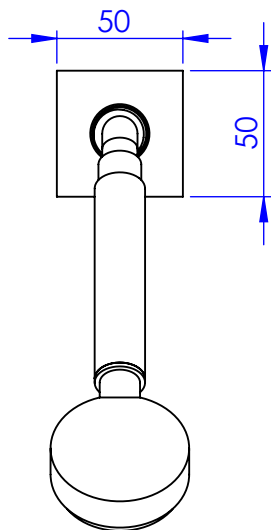

## Collection : Sky

Ensemble douchette sur gorge avec flexible 200 cm.

Rim mounted shower set with a 200 cm hose.

### Sky

Ref : S01-2211 Métal / Metal

Ref : S02-2211 Verre / Glass