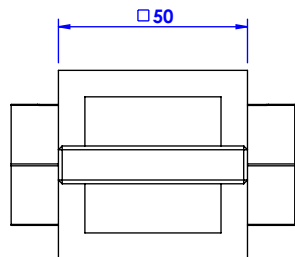

Collection : Sky pierre

Robinet d'arrêt 3/4" mural, 1/4 de tour, Gauche (Chaud).

Wall mounted valve 3/4", 1/4 turn, Left (Hot).

- Ref : S05-229H Noir Portoro / Black Portoro
- Ref : S06-229H Blanc Carrara / White Carrara
- Ref : S07-229H Sodalite bleu / Blue Sodalite
- Ref : S08-229H Aventurine verte / Green Aventurine
- Ref : S09-229H Jaspe rouge / Red Jasper
- Ref : S10-229H Onyx rose / Pink Onyx
- Ref : S11-229H Gris Bardiglio / Grey Bardiglio