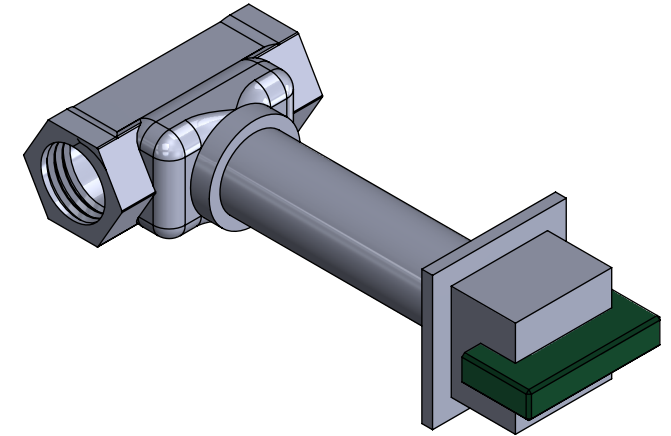

Collection : Sky pierre

Robinet d'arrêt 3/4" mural, 1/4 de tour, Gauche (Chaud).

Wall mounted valve 3/4", 1/4 turn, Left (Hot).

- Ref : S05-229H Noir Portoro / Black Portoro
- Ref : S06-229H Blanc Carrara / White Carrara
- Ref : S07-229H Sodalite bleu / Blue Sodalite
- Ref : S08-229H Aventurine verte / Green Aventurine
- Ref : S09-229H Jaspe rouge / Red Jasper
- Ref : S10-229H Onyx rose / Pink Onyx
- Ref : S11-229H Gris Bardiglio / Grey Bardiglio