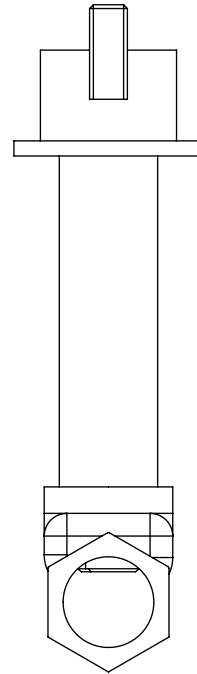

Collection : Sky pierre

Robinet d'arrêt 3/4" mural, 1/4 de tour, Gauche (Chaud).

Wall mounted valve 3/4", 1/4 turn, Left (Hot).

- Ref : S05-229H Noir Portoro / Black Portoro
- Ref : S06-229H Blanc Carrara / White Carrara
- Ref : S07-229H Sodalite bleu / Blue Sodalite
- Ref : S08-229H Aventurine verte / Green Aventurine
- Ref : S09-229H Jaspe rouge / Red Jasper
- Ref : S10-229H Onyx rose / Pink Onyx
- Ref : S11-229H Gris Bardiglio / Grey Bardiglio