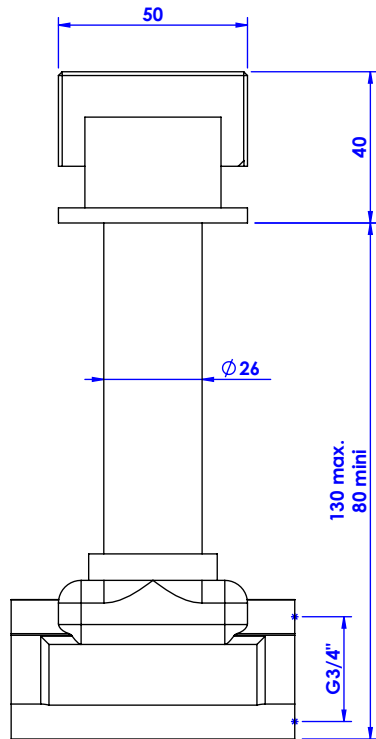

Collection : Sky pierre

Robinet d'arrêt 3/4" mural, 1/4 de tour, Gauche (Chaud).

Wall mounted valve 3/4", 1/4 turn, Left (Hot).

- Ref : S05-229H Noir Portoro / Black Portoro
- Ref : S06-229H Blanc Carrara / White Carrara
- Ref : S07-229H Sodalite bleu / Blue Sodalite
- Ref : S08-229H Aventurine verte / Green Aventurine
- Ref : S09-229H Jaspe rouge / Red Jasper
- Ref : S10-229H Onyx rose / Pink Onyx
- Ref : S11-229H Gris Bardiglio / Grey Bardiglio