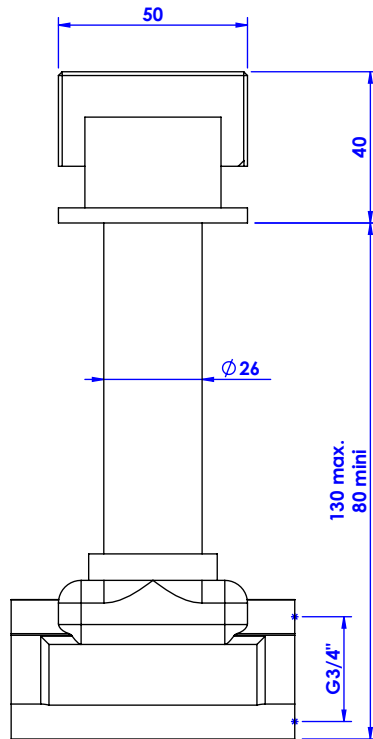

Collection : Sky pierre

Robinet d'arrêt 3/4" mural, 1/4 de tour, droite (Froid).

Wall mounted valve 3/4", 1/4 turn, Right (Cold).

- Ref : S05-229C Noir Portoro / Black Portoro
- Ref : S06-229C Blanc Carrara / White Carrara
- Ref : S07-229C Sodalite bleu / Blue Sodalite
- Ref : S08-229C Aventurine verte / Green Aventurine
- Ref : S09-229C Jaspe rouge / Red Jasper
- Ref : S10-229C Onyx rose / Pink Onyx
- Ref : S11-229C Gris Bardiglio / Grey Bardiglio