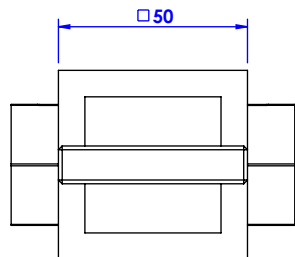

Collection : Sky pierre

Robinet d'arrêt 3/4" mural, 1/4 de tour, droite (Froid).

Wall mounted valve 3/4", 1/4 turn, Right (Cold).

- Ref : S05-229C Noir Portoro / Black Portoro
- Ref : S06-229C Blanc Carrara / White Carrara
- Ref : S07-229C Sodalite bleu / Blue Sodalite
- Ref : S08-229C Aventurine verte / Green Aventurine
- Ref : S09-229C Jaspe rouge / Red Jasper
- Ref : S10-229C Onyx rose / Pink Onyx
- Ref : S11-229C Gris Bardiglio / Grey Bardiglio