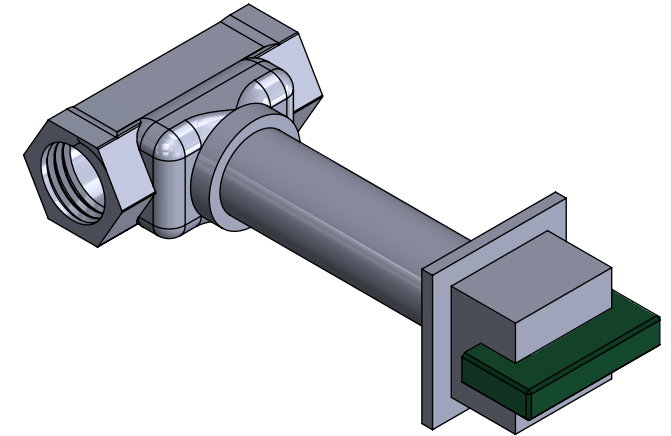

Collection : Sky pierre

Robinet d'arrêt 3/4" mural, 1/4 de tour, droite (Froid).

Wall mounted valve 3/4", 1/4 turn, Right (Cold).

- Ref : S05-229C Noir Portoro / Black Portoro
- Ref : S06-229C Blanc Carrara / White Carrara
- Ref : S07-229C Sodalite bleu / Blue Sodalite
- Ref : S08-229C Aventurine verte / Green Aventurine
- Ref : S09-229C Jaspe rouge / Red Jasper
- Ref : S10-229C Onyx rose / Pink Onyx
- Ref : S11-229C Gris Bardiglio / Grey Bardiglio