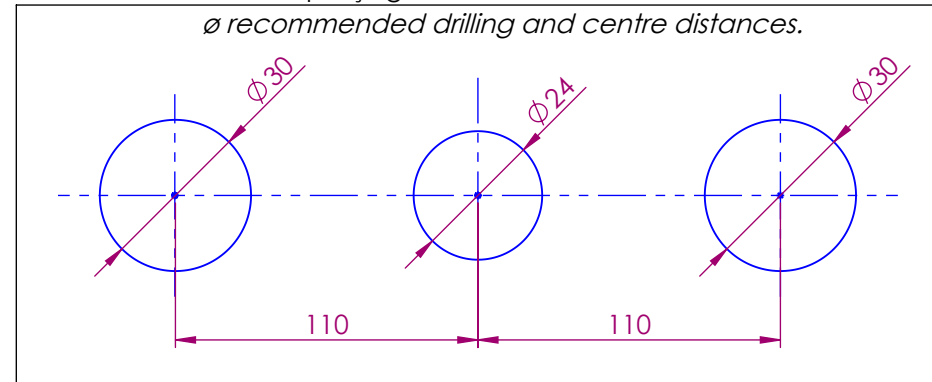

Débit / *Flow rate* : Full flow l/min (sous 3 bars).
Pression maxi / *max pressure* : 5 bars.

ø de perçage et entraxe recommandés.
ø recommended drilling and centre distances.

Informations :

Fournie avec tête céramique 1/4 de tour. / Provided with ceramic cartridge 1/4 turn.
Raccordement par flexibles inox tressés (lg 300mm). / Connected by stainless steel hoses (lg 11,80 inch)
Vidage fourni (voir fiches techniques.) / Waste included (see technicals drawings.)