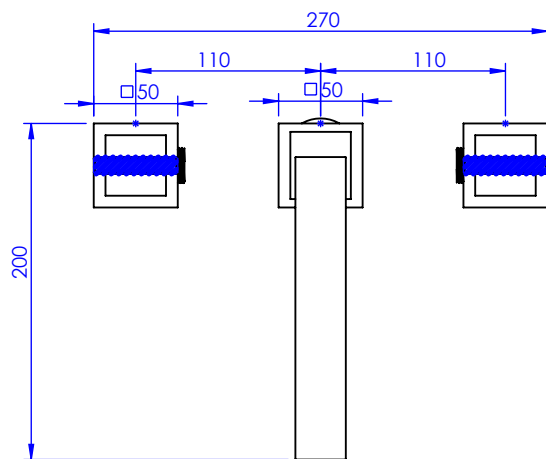

Collection : SKY Pierre

Mélangeur de lavabo 3 trous, avec flexibles et vidage.
3-hole basin mixer, hoses and connections.

3-hole basin mixer, hoses and connections.

- Ref : S05-1301 Noir Portoro / *Black Portoro*
- Ref : S06-1301 Blanc Carrara / *White Carrara*
- Ref : S07-1301 Sodalite bleue / *Blue Sodalite*
- Ref : S08-1301 Aventurine verte / *Green Aventurine*
- Ref : S09-1301 Jaspe rouge / *Red Jasper*
- Ref : S10-1301 Onyx rose / *Pink Onyx*
- Ref : S11-1301 Gris Bardiglio / *Grey Bardiglio*

Débit / *Flow rate* : Full flow l/min (sous 3 bars).
Pression maxi / *max pressure* : 5 bars.

ø de perçage et entraxe recommandés.
ø recommended drilling and centre distances.

Informations :

Fournie avec tête céramique 1/4 de tour. / Provided with ceramic cartridge 1/4 turn.
Raccordement par flexibles inox tressés (lg 300mm). / Connected by stainless steel hoses (lg 11,80 inch)
Vidage fourni (voir fiches techniques.) / Waste included (see technicals drawings.)