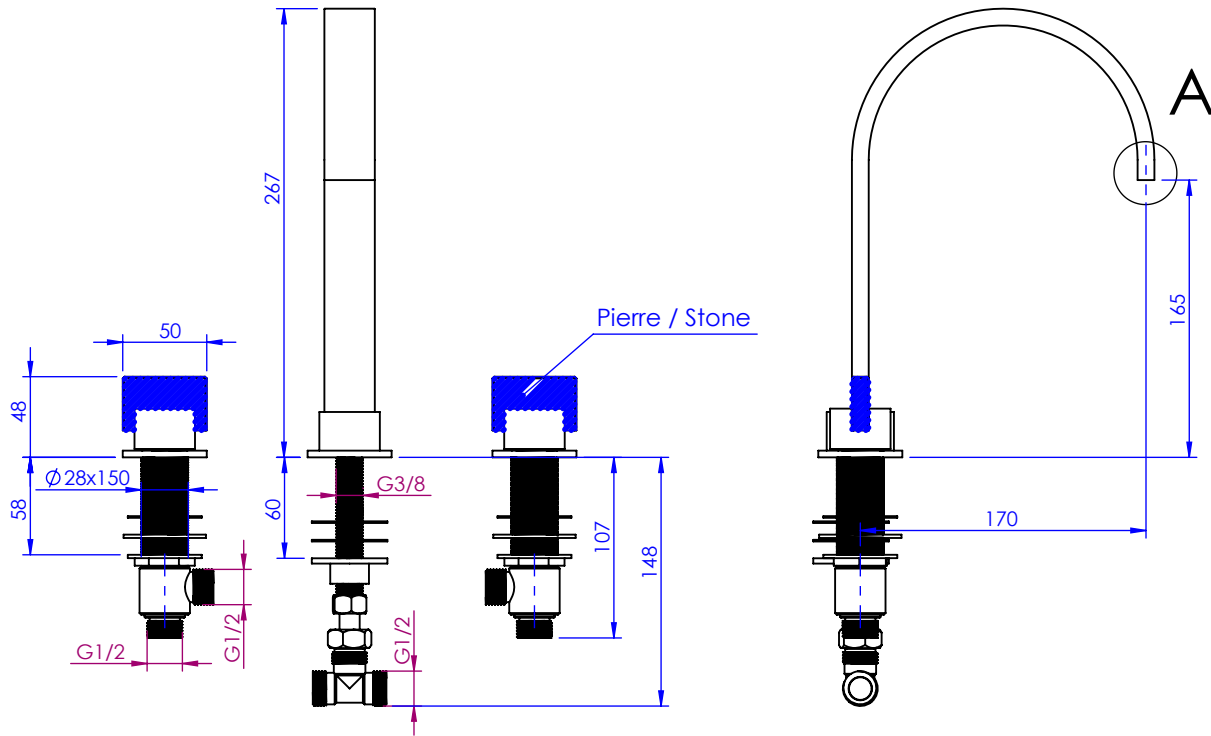

Collection : SKY Pierre

Mélangeur de lavabo 3 trous, avec flexibles et vidage.
3-hole basin mixer, hoses and connections.

3-hole basin mixer, hoses and connections.

- Ref : S05-1301 Noir Portoro / *Black Portoro*
- Ref : S06-1301 Blanc Carrara / *White Carrara*
- Ref : S07-1301 Sodalite bleue / *Blue Sodalite*
- Ref : S08-1301 Aventurine verte / *Green Aventurine*
- Ref : S09-1301 Jaspe rouge / *Red Jasper*
- Ref : S10-1301 Onyx rose / *Pink Onyx*
- Ref : S11-1301 Gris Bardiglio / *Grey Bardiglio*

Débit / *Flow rate* : Full flow l/min (sous 3 bars).
Pression maxi / *max pressure* : 5 bars.

ø de perçage et entraxe recommandés.
ø recommended drilling and centre distances.

Informations :

Fournie avec tête céramique 1/4 de tour. / Provided with ceramic cartridge 1/4 turn.
Raccordement par flexibles inox tressés (lg 300mm). / Connected by stainless steel hoses (lg 11,80 inch)
Vidage fourni (voir fiches techniques.) / Waste included (see technicals drawings.)