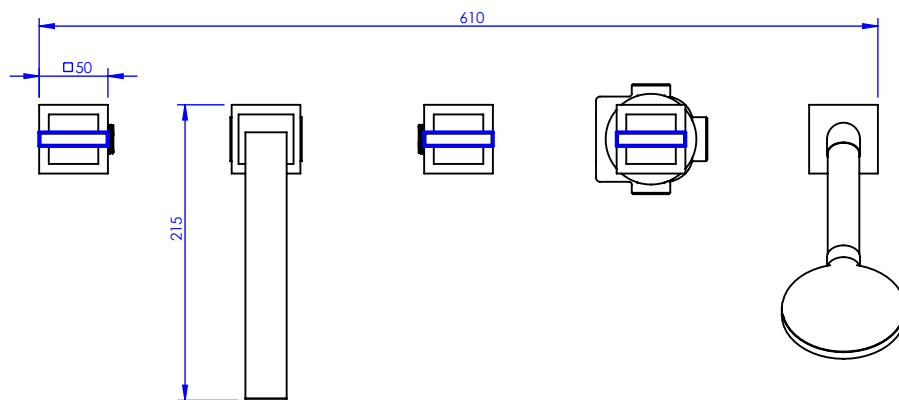

Collection : SKY

Mélangeur bain-douche sur gorge 5 trous avec flexibles de raccordements.

Rim mounted 5-hole bath & shower mixer.

S01 : Métal / Metal
S02 : Verre / Glass

Ref : S01-3305 Métal / Metal

Ref : S02-3305 Verre / Glass

Débit douchette / Handshower flow rate : 10 l/min sous 3 bars.

Débit / Flow rate : Full Flow (sous 3 bars).

Pression maxi / max pressure : 5 bars.

Voir le dessin technique de la partie technique S00-334X
See the technical part drawing of the technical part S00-334X

ø de perçage et entraxe recommandés.

ø recommended drilling and centre distances.

Informations :

Fournie avec tête céramique 1/4 de tour. / Provided with ceramic cartridge 1/4 turn.

Raccordement par flexibles inox tressés (lg 300mm). / Connected by stainless steel hoses (lg 11,80 inch)