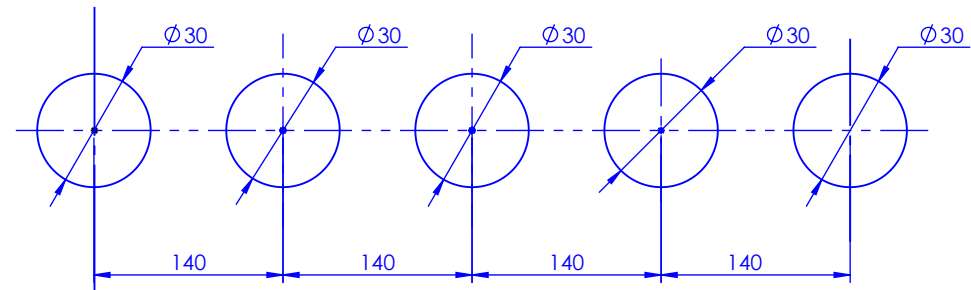

Débit douchette / Handshower flow rate : 10 l/min sous 3 bars.

Débit / Flow rate : Full Flow (sous 3 bars).

Pression maxi / max pressure : 5 bars.

Voir le dessin technique de la partie technique S00-334X
See the technical part drawing of the technical part S00-334X

ø de perçage et entraxe recommandés.

ø recommended drilling and centre distances.

Informations :

Fournie avec tête céramique 1/4 de tour. / Provided with ceramic cartridge 1/4 turn.

Raccordement par flexibles inox tressés (lg 300mm). / Connected by stainless steel hoses (lg 11,80 inch)