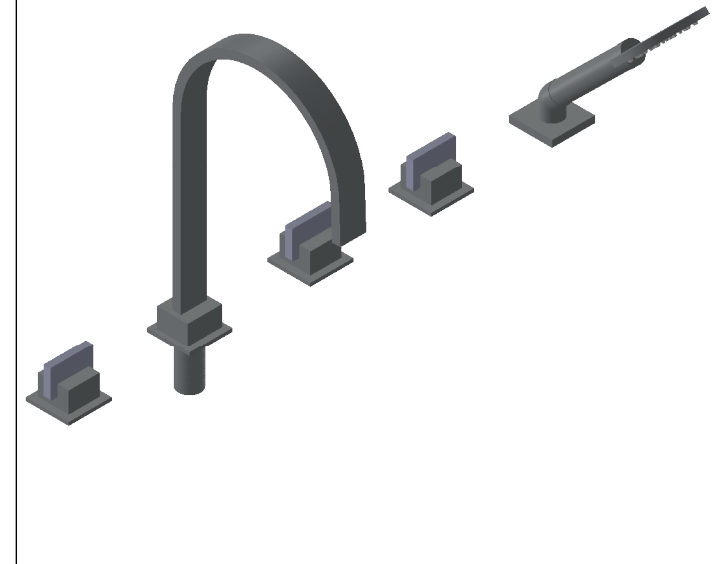

Collection : SKY

Mélangeur bain-douche sur gorge 5 trous avec flexibles de raccordements.

Rim mounted 5-hole bath & shower mixer.

S01 : Métal / Metal
S02 : Verre / Glass

Ref : S01-3305 Métal / Metal

Ref : S02-3305 Verre / Glass

Débit douchette / Handshower flow rate : 10 l/min sous 3 bars.

Débit / Flow rate : Full Flow (sous 3 bars).

Pression maxi / max pressure : 5 bars.

Voir le dessin technique de la partie technique S00-334X
See the technical part drawing of the technical part S00-334X

ø de perçage et entraxe recommandés.

ø recommended drilling and centre distances.

Informations :

Fournie avec tête céramique 1/4 de tour. / Provided with ceramic cartridge 1/4 turn.

Raccordement par flexibles inox tressés (lg 300mm). / Connected by stainless steel hoses (lg 11,80 inch)