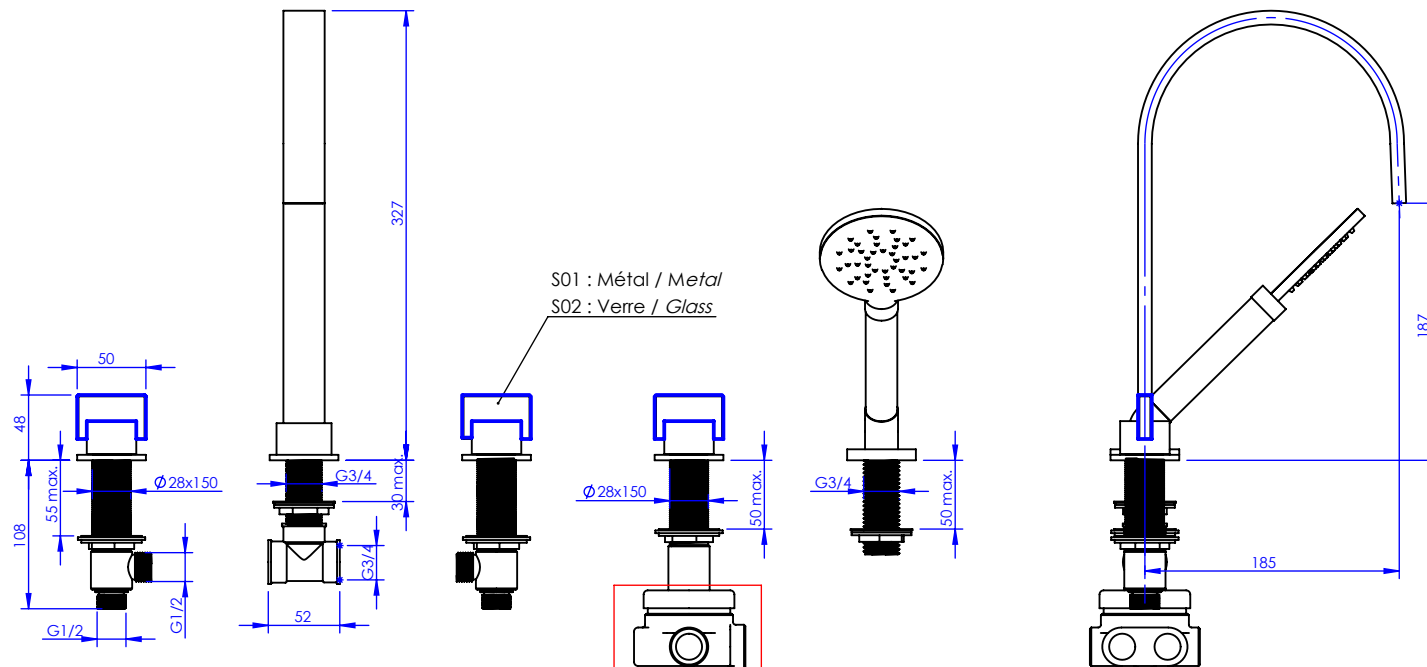

Collection : SKY

Mélangeur bain-douche sur gorge 5 trous avec flexibles de raccordements.

Rim mounted 5-hole bath & shower mixer.

S01 : Métal / Metal
S02 : Verre / Glass

Ref : S01-3305 Métal / Metal

Ref : S02-3305 Verre / Glass

Débit douchette / Handshower flow rate : 10 l/min sous 3 bars.

Débit / Flow rate : Full Flow (sous 3 bars).

Pression maxi / max pressure : 5 bars.

Voir le dessin technique de la partie technique S00-334X
See the technical part drawing of the technical part S00-334X

ø de perçage et entraxe recommandés.

ø recommended drilling and centre distances.

Informations :

Fournie avec tête céramique 1/4 de tour. / Provided with ceramic cartridge 1/4 turn.

Raccordement par flexibles inox tressés (lg 300mm). / Connected by stainless steel hoses (lg 11,80 inch)