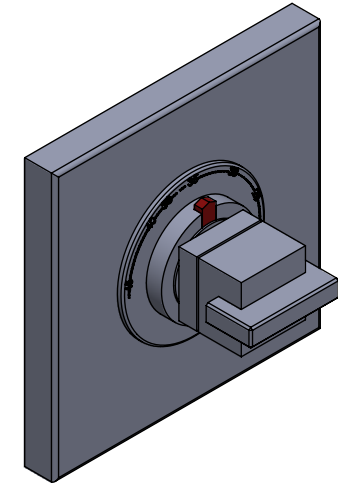

Collection : Sky

Plaque carré 150 x 150 mm et bouton pour centrales thermostatiques réf T1 & T2.

Square trim set 150x150 for thermostatic mixers ref. T1 & T2.

Ref : S01-2S1 Métal / Metal
Ref : S02-2S1 Verre / Glass

Informations :

Pour les percements, voir le dessin technique de la partie technique.

Ford diameter drillings, see the technical drawing for the technical part.

serdaneli
PARIS

24/08/2021-1