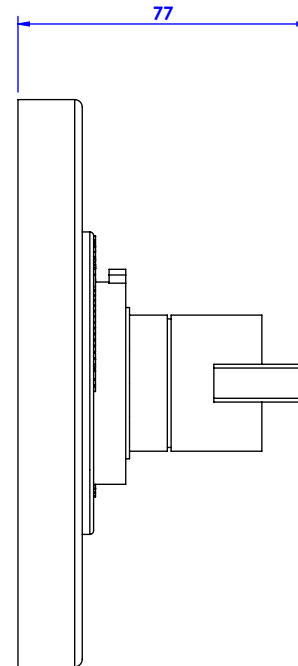

Collection : Sky

Plaque carré 150 x 150 mm et bouton pour centrales thermostatiques réf T1 & T2.

Square trim set 150x150 for thermostatic mixers ref. T1 & T2.

Ref : S01-2S1 Métal / Metal
Ref : S02-2S1 Verre / Glass

Informations :

Pour les percements, voir le dessin technique de la partie technique.

Ford diameter drillings, see the technical drawing for the technical part.

serdaneli
PARIS

24/08/2021-1