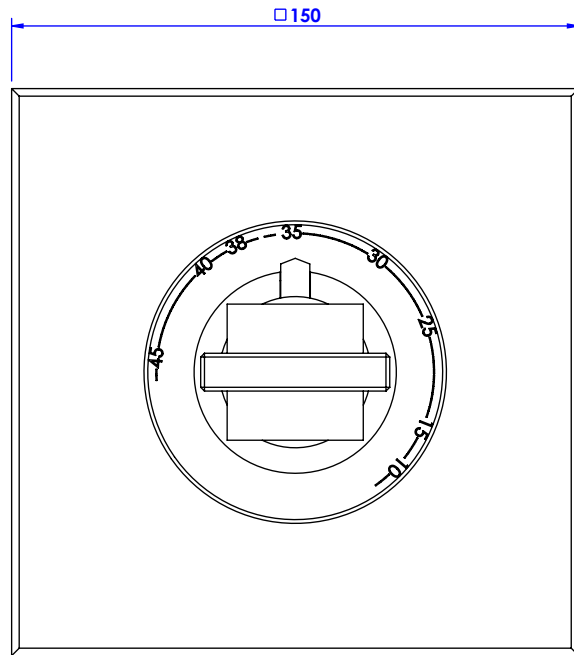

Collection : Sky

Plaque carré 150 x 150 mm et bouton pour centrales thermostatiques réf T1 & T2.

Square trim set 150x150 for thermostatic mixers ref. T1 & T2.

Ref : S01-2S1 Métal / Metal
Ref : S02-2S1 Verre / Glass

Informations :

Pour les percements, voir le dessin technique de la partie technique.

Ford diameter drillings, see the technical drawing for the technical part.

serdaneli
PARIS

24/08/2021-1