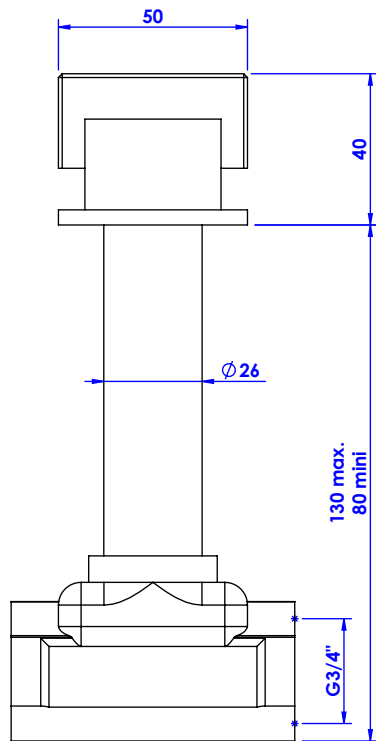

Collection : Sky

Robinet d'arrêt 3/4" mural, 1/4 de tour, droite (Froid).

Wall mounted valve 3/4", 1/4 turn, Right (Cold).

Ref : S01-229C : Métal / Metal

Ref : S02-229C : Verre / Glass

serdaneli
PARIS

09/12/2021-1