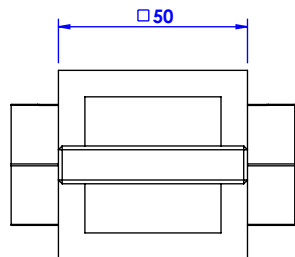

Collection : Sky

Robinet d'arrêt 3/4" mural, 1/4 de tour, droite (Froid).

Wall mounted valve 3/4", 1/4 turn, Right (Cold).

Ref : S01-229C : Métal / Metal

Ref : S02-229C : Verre / Glass

serdaneli
PARIS

09/12/2021-1