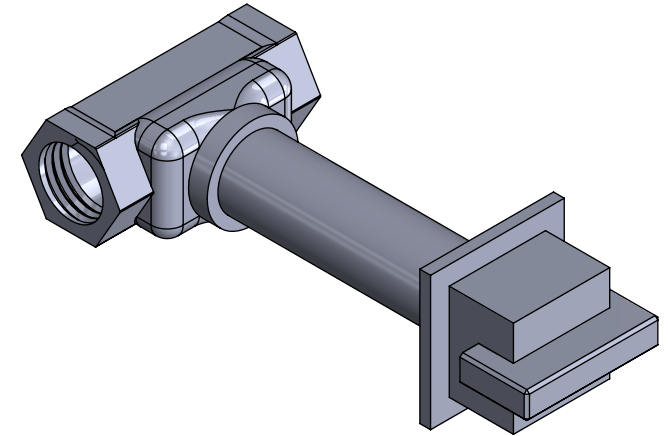

Collection : Sky

Robinet d'arrêt 3/4" mural, 1/4 de tour, droite (Froid).

Wall mounted valve 3/4", 1/4 turn, Right (Cold).

Ref : S01-229C : Métal / Metal

Ref : S02-229C : Verre / Glass

serdaneli
PARIS

09/12/2021-1