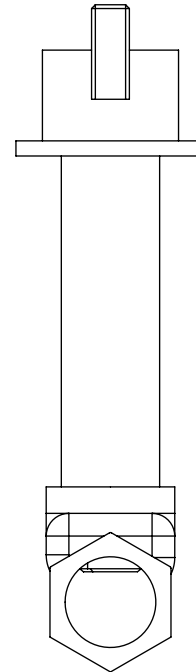

Collection : Sky

Robinet d'arrêt 3/4" mural, 1/4 de tour, droite (Froid).

Wall mounted valve 3/4", 1/4 turn, Right (Cold).

Ref : S01-229C : Métal / Metal

Ref : S02-229C : Verre / Glass

serdaneli
PARIS

09/12/2021-1