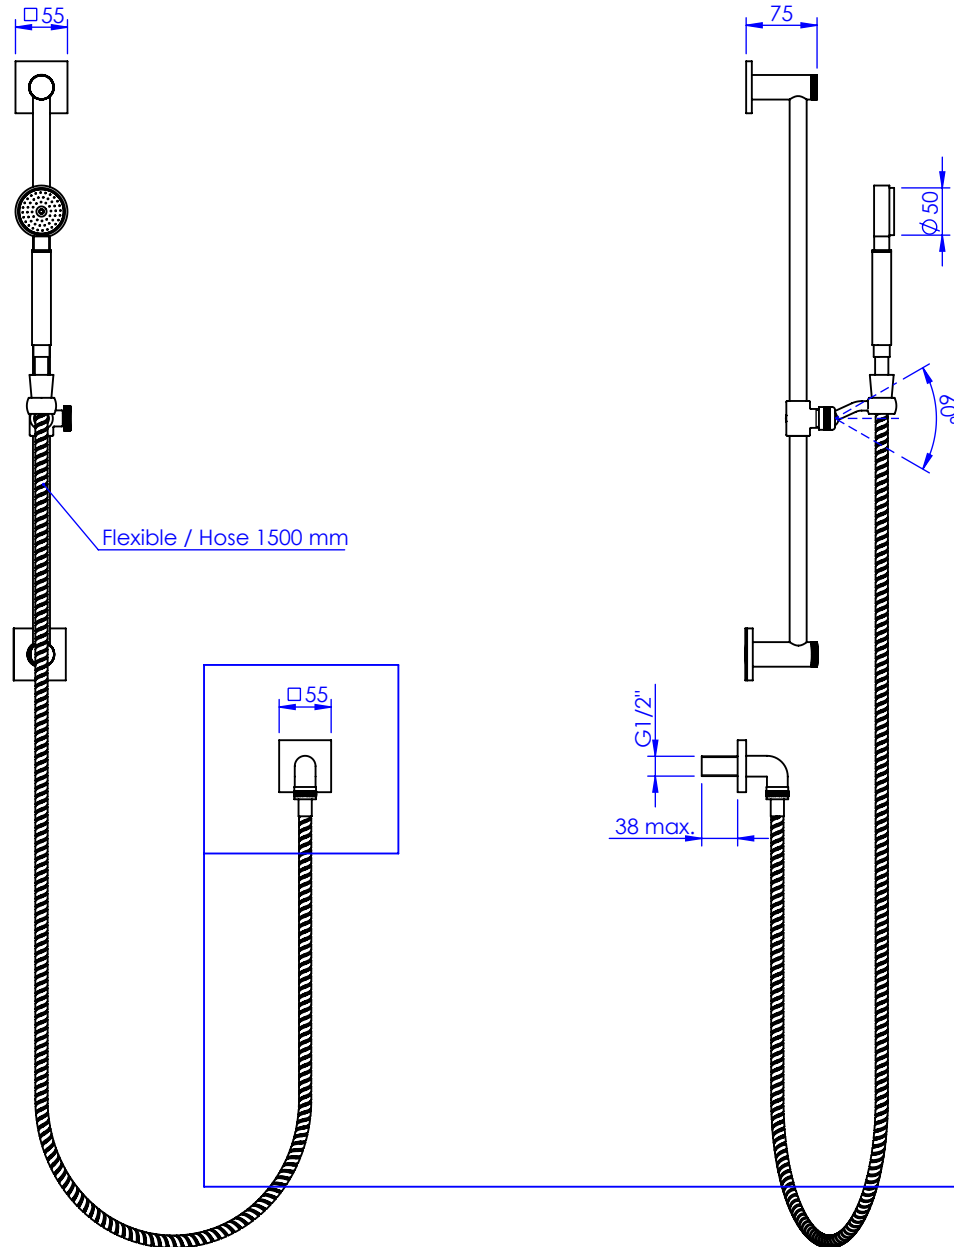

Collection : Sky

Couli-douche avec douchette, sortie coudée 1/2" et flexible 150 cm.
Wall shower set on sliding bar, with elbow 1/2" and hose 150 cm.

Sky

Ref : S01-2211 Métal / Metal

Ref : S02-2211 Verre / Glass

Ref : S27-2211 Bambou / "Bambou" crystal cut lever handles

Ref : S28-2211 Diagonal / "Diagonal" crystal cut lever handles

Débit / Flow rate : 12 l/min (sous 3 bars).
Pression maxi / max pressure : 5 bars.