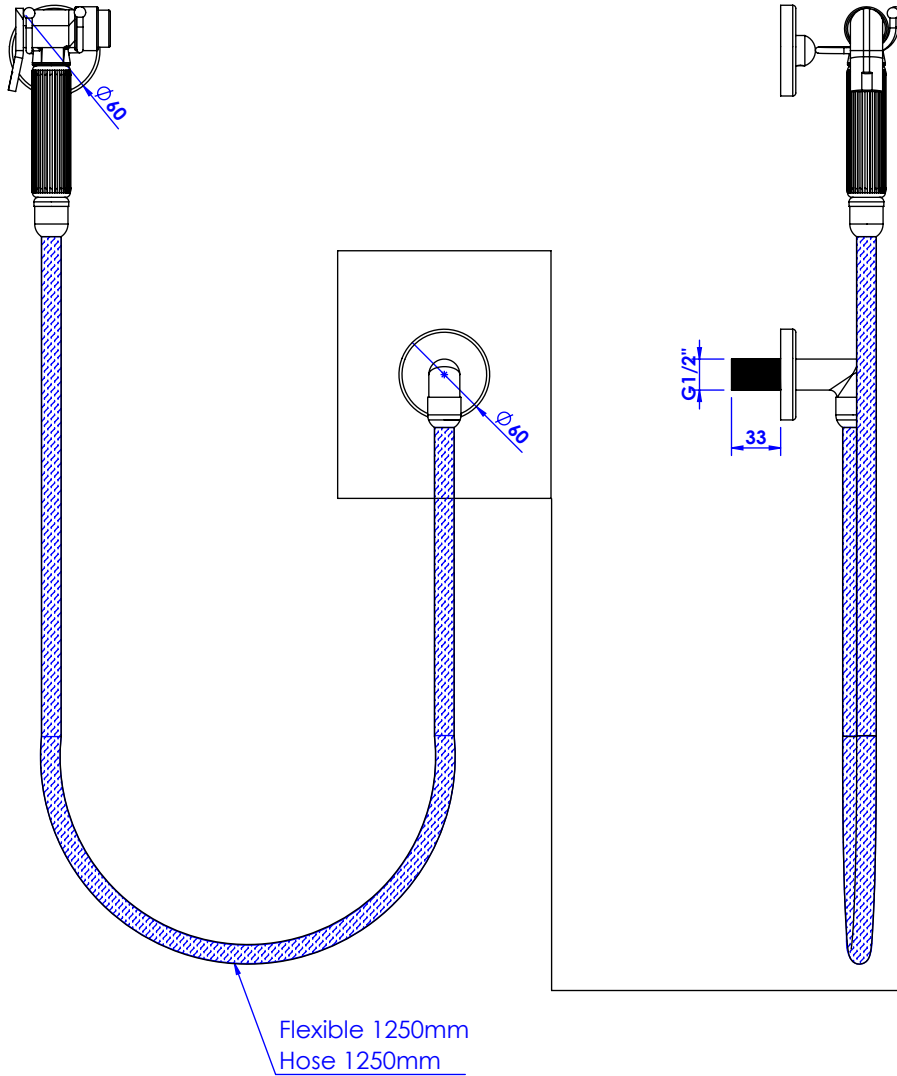

Douchette hygiénique Classique, sortie coudée, flexible 125cm avec crochet mural.
Classical hygienic shower, hose and hook, 125cm long.

Ref : S00-4221

Débit / Flow rate : 14 l/min (sous 3 bars).
Pression maxi / max pressure : 5 bars.

ø de perçage et entraxe recommandés.
ø recommended drilling and centre distances.

serdaneli
PARIS

26/05/2021-1