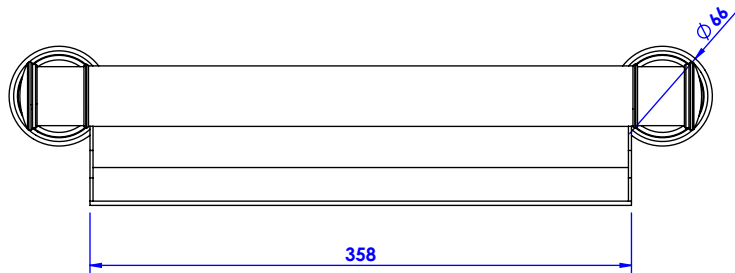

Collection : Becs seuls / Spouts only
Bec de bain Cascade mural L.400mm.
Wall mounted Cascade bath spout L.400mm.

Ref : S00-3WF2

Débit / Flow rate : 45 l/min (sous 3 bars).
Pression maxi / max pressure : 5 bars.

ø de perçage et entraxe recommandés.
ø recommended drilling and centre distances.

Informations :

Vidage fourni sur demande / Bathtub drain on demand

serdaneli
PARIS

30/03/2021-1