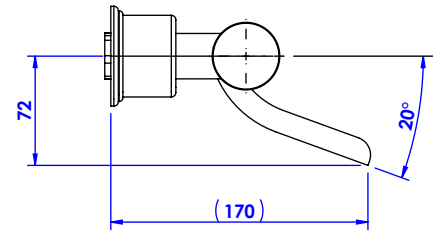

Collection : Becs seuls / Spouts only
Bec de bain Cascade mural L.400mm.
Wall mounted Cascade bath spout L.400mm.

Ref : S00-3WF2

Débit / Flow rate : 45 l/min (sous 3 bars).
Pression maxi / max pressure : 5 bars.

ø de perçage et entraxe recommandés.
ø recommended drilling and centre distances.

Informations :

Vidage fourni sur demande / Bathtub drain on demand

serdaneli
PARIS

30/03/2021-1