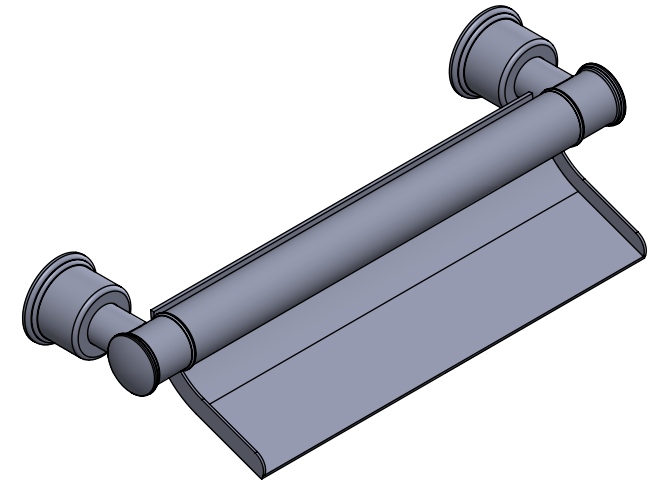

Collection : Becs seuls / Spouts only
Bec de bain Cascade mural L.400mm.
Wall mounted Cascade bath spout L.400mm.

Ref : S00-3WF2

Débit / Flow rate : 45 l/min (sous 3 bars).
Pression maxi / max pressure : 5 bars.

ø de perçage et entraxe recommandés.
ø recommended drilling and centre distances.

Informations :

Vidage fourni sur demande / Bathtub drain on demand

serdaneli
PARIS

30/03/2021-1