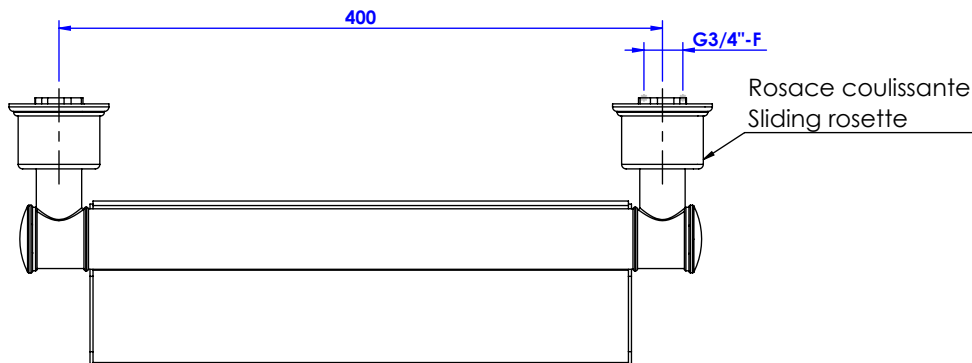

Collection : Becs seuls / Spouts only
Bec de bain Cascade mural L.400mm.
Wall mounted Cascade bath spout L.400mm.

Ref : S00-3WF2

Débit / Flow rate : 45 l/min (sous 3 bars).
Pression maxi / max pressure : 5 bars.

ø de perçage et entraxe recommandés.
ø recommended drilling and centre distances.

Informations :

Vidage fourni sur demande / Bathtub drain on demand

serdaneli
PARIS

30/03/2021-1