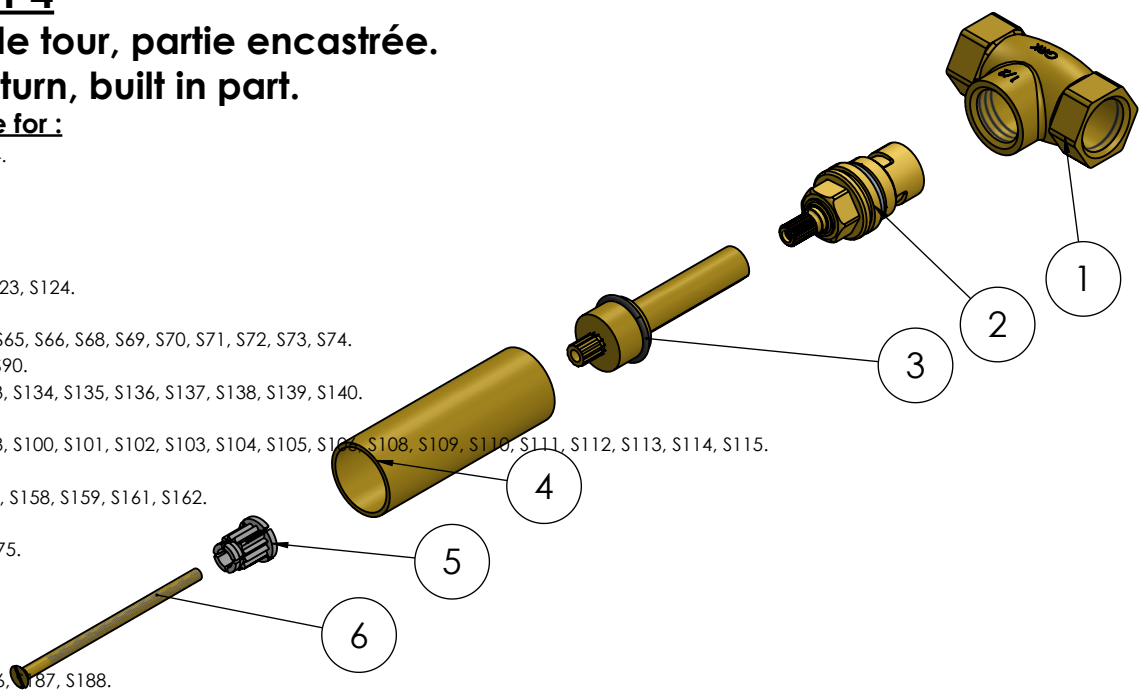

**Princesse** : S152, S153, S154, S155, S156, S157, S158, S159, S161, S162.

**Sévigny** : S165, S166, S167, S168.

**Royal** : S169, S170, S171, S172, S173, S174, S175.

**Vassili** : S178.

**Chenonceau** : S177.

**Rambouillet** : S179.

**Valençay** : S180.

**Sovereign** : S181, S182, S183, S184, S185, S186, S187, S188.

		Chaud (Hot) coté Gauche		Froid (Cold) coté Droit		
		S00-A2-24K28H		S00-A2-24K28C		
G1/2"	1	Robinet à encastrer G1/2	S00-AA-2VB2	RA0020B	S00-AA-2VB2	RA0020B
	2	Tête disque céramique G1/2	S00-AA-2CC1	RA0035G	S00-AA-2CC2	RA0035D
	3	Rallonge arrêt mural L75	S00-AA-2F2	TRAM1	S00-AA-2F2	TRAM1
	4	Tube arrêt mural ø26 L74	S00-A2-2F5	ATM	S00-A2-2F5	ATM
	5	Insert 20 dents	S00-AA-D20	RA00465	S00-AA-D20	RA00465
	6	Vis M4x70	S00-AA-M4L70	V773L	S00-AA-M4L70	V773L
		S00-A2-24K29H		S00-A2-24K29C		
G3/4"	1	Robinet à encastrer G3/4	S00-AA-2VB3	RA0021B	S00-AA-2VB3	RA0021B
	2	Tête disque céramique G3/4	S00-AA-2CC5	RA0037G	S00-AA-2CC6	RA0037D
	3	Rallonge arrêt mural L75	S00-AA-2F2	TRAM1	S00-AA-2F2	TRAM1
	4	Tube arrêt mural ø26 L74	S00-A2-2F5	ATM	S00-A2-2F5	ATM
	5	Insert 20 dents	S00-AA-D20	RA00465	S00-AA-D20	RA00465
	6	Vis M4x70	S00-AA-M4L70	V773L	S00-AA-M4L70	V773L