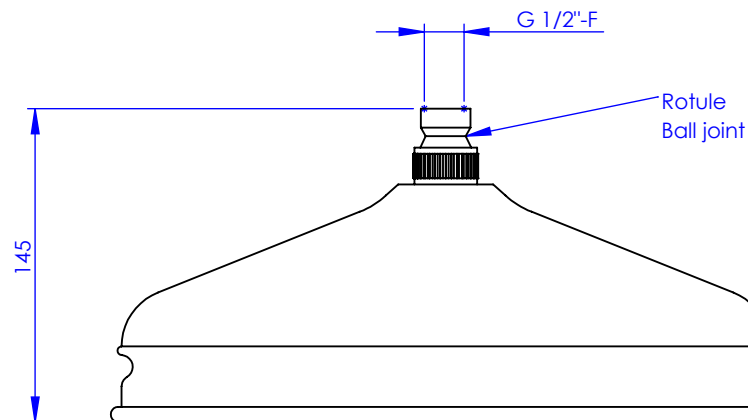

**Collection : Tous styles**

**Pomme de douche " Rétro" anti-calcaire Ø300 mm**

**"Traditional" headshower anti-scale Ø300 mm**

**Ref : C00-2424**

**M00-2424**

**S00-2424**

Ancienne ref : POMM.83

**Débit / Flow rate : 9 l/min sous 3 bars.**  
**Pression maxi / max pressure : 5 bars.**