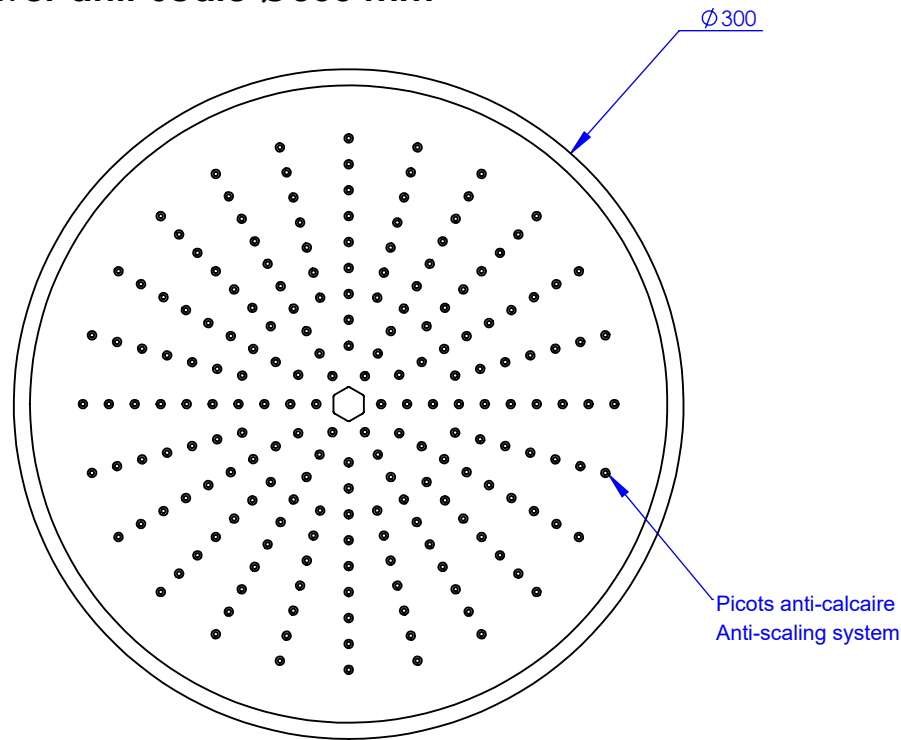

**Collection : Tous styles**

**Pomme de douche " Rétro" anti-calcaire Ø300 mm**

**"Traditional" headshower anti-scale Ø300 mm**

**Ref : C00-2424**

**M00-2424**

**S00-2424**

Ancienne ref : POMM.83

**Débit / Flow rate : 9 l/min sous 3 bars.**  
**Pression maxi / max pressure : 5 bars.**