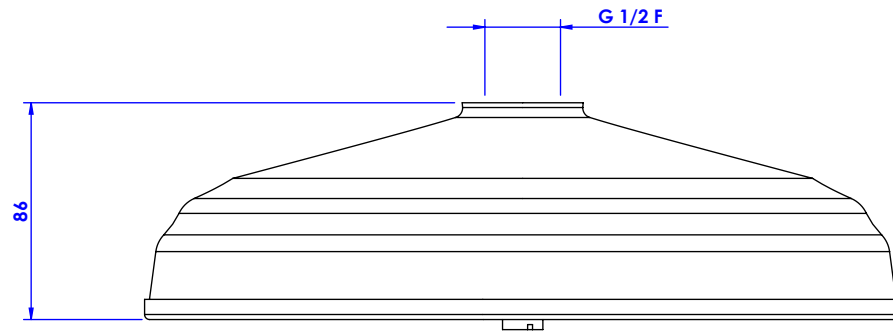

Pomme de douche rétro ø300 - Retro showerhead ø300.

Ref : S00-2409

Débit / Flow rate : 1/min (sous 3 bars).
Pression maxi / max pressure : 5 bars.

serdaneli
PARIS

17/07/2019-1