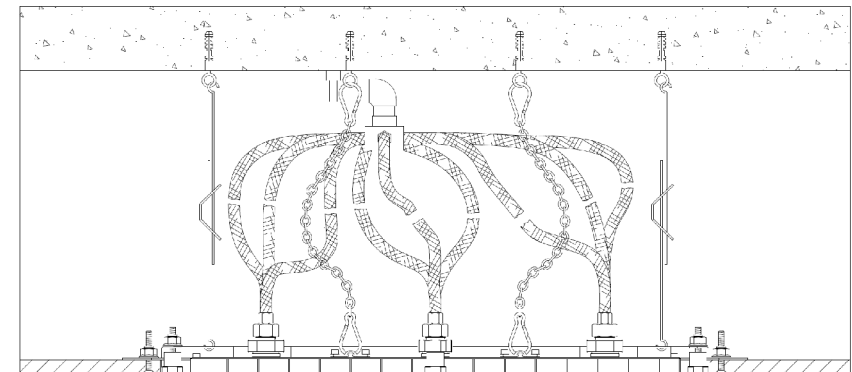

Ciel de douche plafond carré 630x630mm, système anti-calcaire.
Square sky shower flat, 630x630mm, anti-scaling system.

Ref : S00-2403

Débit / Flow rate : 36l/min (sous 3 bars).
Pression maxi / max pressure : 5 bars.
Masse : 22Kg

Principe de montage des plafonds de douche.
Principal of mounting flat sky shower.

Inclus / Included :
9 Flexibles / hoses.
4 Tendeurs métallique / Metal tensioners. 4
Chaines / Chain.
8 Anneaux avec chevilles / Rings with pegs.