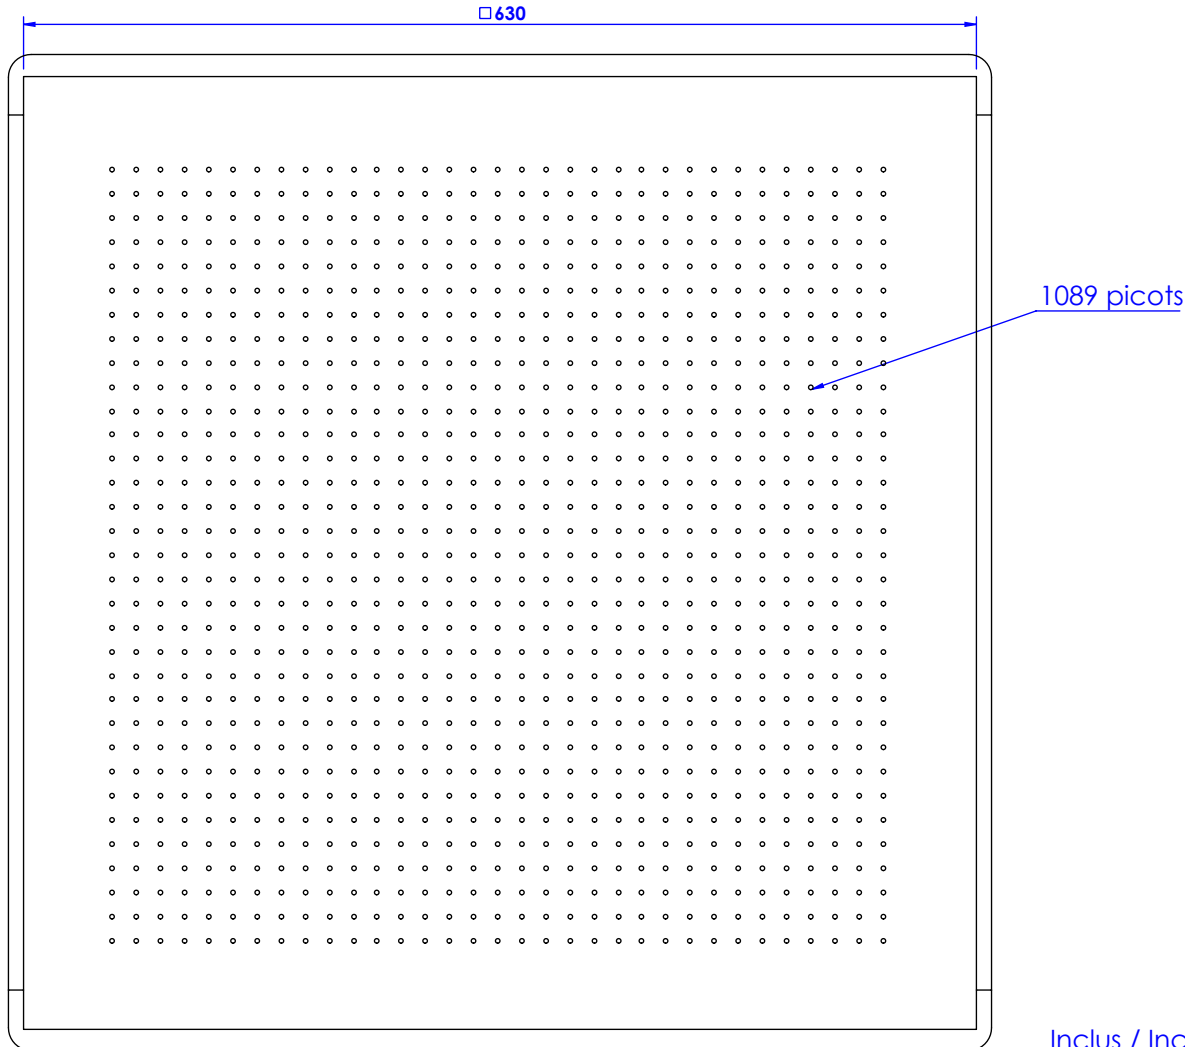

Ciel de douche plafond carré 630x630mm, système anti-calcaire.
Square sky shower flat, 630x630mm, anti-scaling system.

Ref : S00-2403

Débit / Flow rate : 36l/min (sous 3 bars).
Pression maxi / max pressure : 5 bars.
Masse : 22Kg

Principe de montage des plafonds de douche.
Principal of mounting flat sky shower.

Inclus / Included :
9 Flexibles / hoses.
4 Tendeurs métallique / Metal tensioners. 4
Chaines / Chain.
8 Anneaux avec chevilles / Rings with pegs.