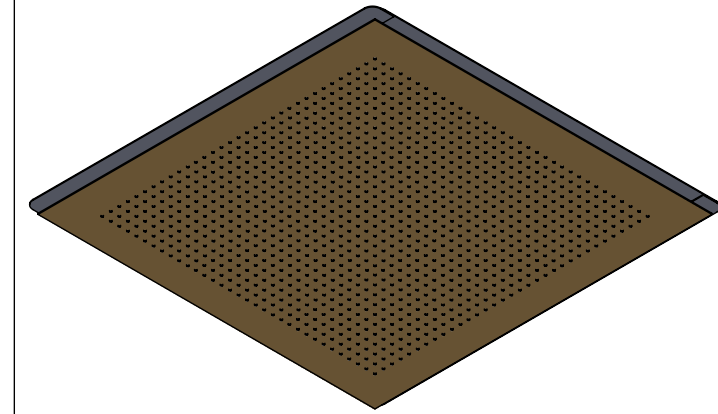

Ciel de douche plafond carré 630x630mm, système anti-calcaire.
Square sky shower flat, 630x630mm, anti-scaling system.

Ref : S00-2403

Débit / Flow rate : 36l/min (sous 3 bars).
Pression maxi / max pressure : 5 bars.
Masse : 22Kg

Principe de montage des plafonds de douche.
Principal of mounting flat sky shower.

Inclus / Included :
9 Flexibles / hoses.
4 Tendeurs métallique / Metal tensioners. 4
Chaines / Chain.
8 Anneaux avec chevilles / Rings with pegs.