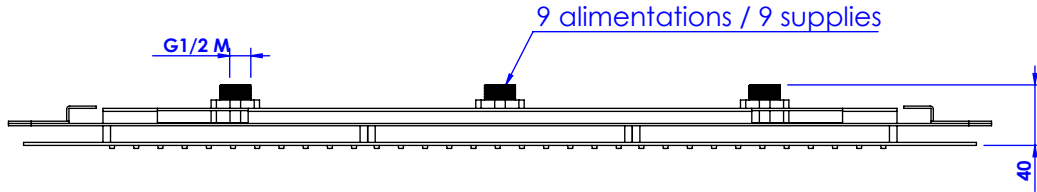

Ciel de douche plafond carré 630x630mm, système anti-calcaire.
Square sky shower flat, 630x630mm, anti-scaling system.

Ref : S00-2403

Débit / Flow rate : 36l/min (sous 3 bars).
Pression maxi / max pressure : 5 bars.
Masse : 22Kg

Principe de montage des plafonds de douche.
Principal of mounting flat sky shower.

Inclus / Included :
9 Flexibles / hoses.
4 Tendeurs métallique / Metal tensioners. 4
Chaines / Chain.
8 Anneaux avec chevilles / Rings with pegs.