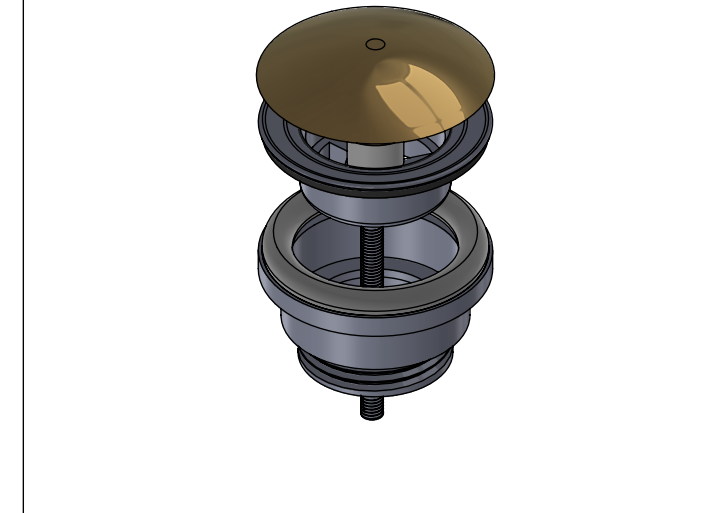

Visage de lavabo avec clapet fixe - Fixed pop-up basin waste.

Ref : S00-111

serdaneli
PARIS

03/11/2020-1