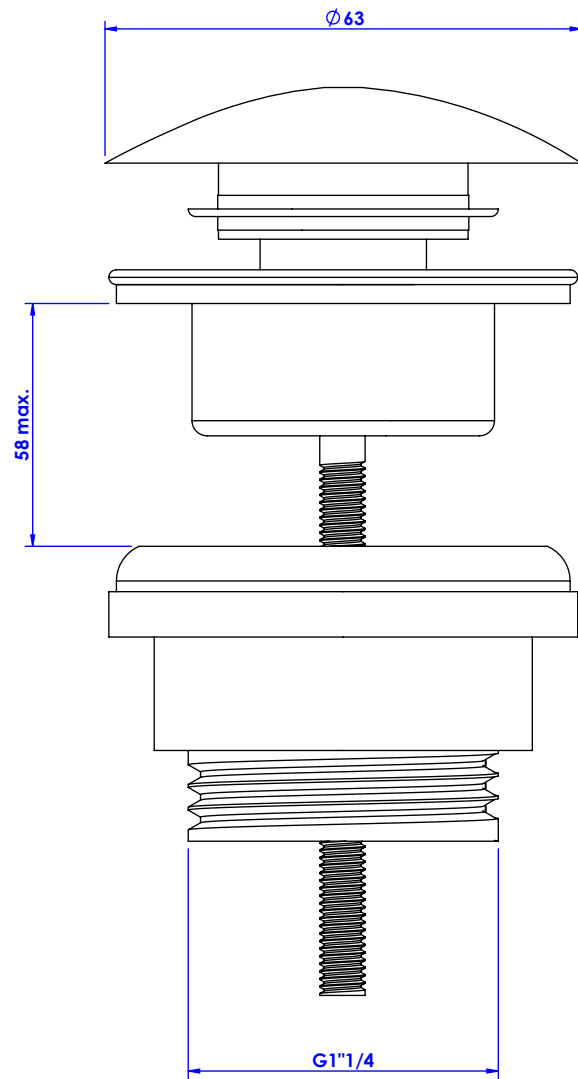

Visage de lavabo avec clapet fixe - Fixed pop-up basin waste.

Ref : S00-111

serdaneli
PARIS

03/11/2020-1