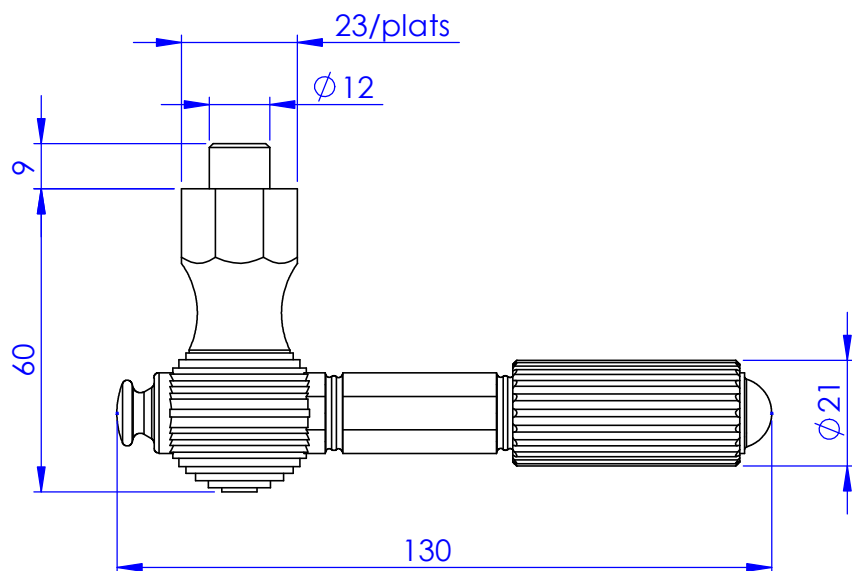

Collection : Dehmin

Poignée de porte droite - gauche. / *Right - left door handle.*

Design : Tristan Auer

Ref : H350-9DH1

Information(s):

Carré de 7mm / *Spindle 7mm*

Serdaneli

Paris 1975