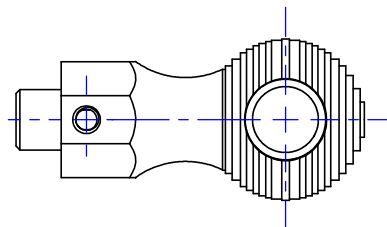

Collection : Dehmin

Poignée de porte droite - gauche. / *Right - left door handle.*

Design : Tristan Auer

Ref : H350-9DH1

Information(s):

Carré de 7mm / *Spindle 7mm*

Serdaneli

Paris 1975