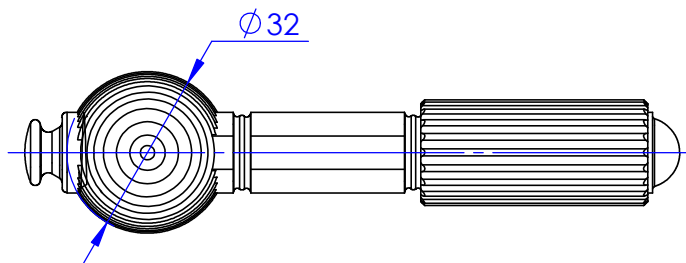

Collection : Dehmin

Poignée de porte droite - gauche. / *Right - left door handle.*

Design : Tristan Auer

Ref : H350-9DH1

Information(s):

Carré de 7mm / *Spindle 7mm*

Serdaneli

Paris 1975