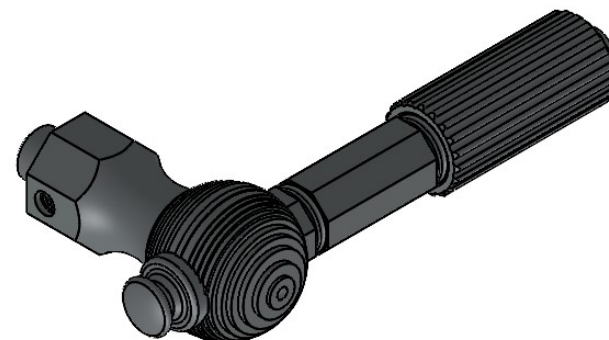

Collection : Dehmin

Poignée de porte droite - gauche. / *Right - left door handle.*

Design : Tristan Auer

Ref : H350-9DH1

Information(s):

Carré de 7mm / *Spindle 7mm*

Serdaneli

Paris 1975