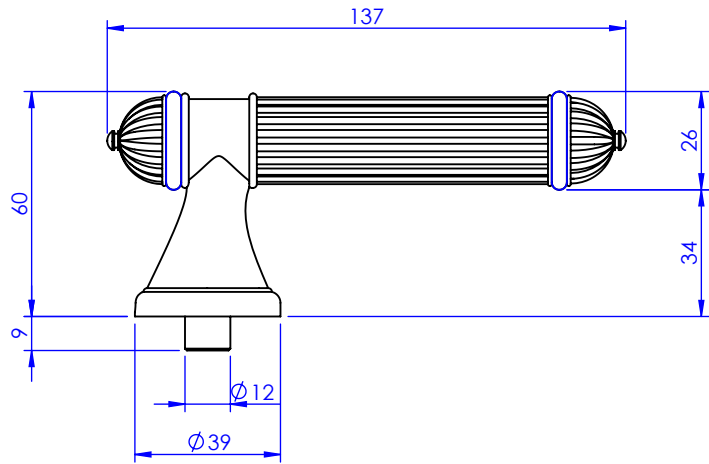

Collection : Sovereign
Poignée de porte droite - gauche.
Right - left door handle.

- Ref : H320-9DH1 Metal
- Ref : H321-9DH1PRESTIGE Black Portoro
- Ref : H322-9DH1PRESTIGE White Carrara
- Ref : H323-9DH1PRESTIGE Blue Sodalite
- Ref : H324-9DH1PRESTIGE Green Aventurine
- Ref : H325-9DH1PRESTIGE Red Jasper
- Ref : H326-9DH1PRESTIGE Pink Onyx
- Ref : H327-9DH1PRESTIGE Grey Bardiglio