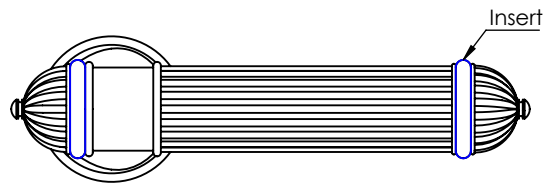

Collection : Sovereign
Poignée de porte droite - gauche.
Right - left door handle.

- Ref : H320-9DH1 Metal
- Ref : H321-9DH1PRESTIGE Black Portoro
- Ref : H322-9DH1PRESTIGE White Carrara
- Ref : H323-9DH1PRESTIGE Blue Sodalite
- Ref : H324-9DH1PRESTIGE Green Aventurine
- Ref : H325-9DH1PRESTIGE Red Jasper
- Ref : H326-9DH1PRESTIGE Pink Onyx
- Ref : H327-9DH1PRESTIGE Grey Bardiglio