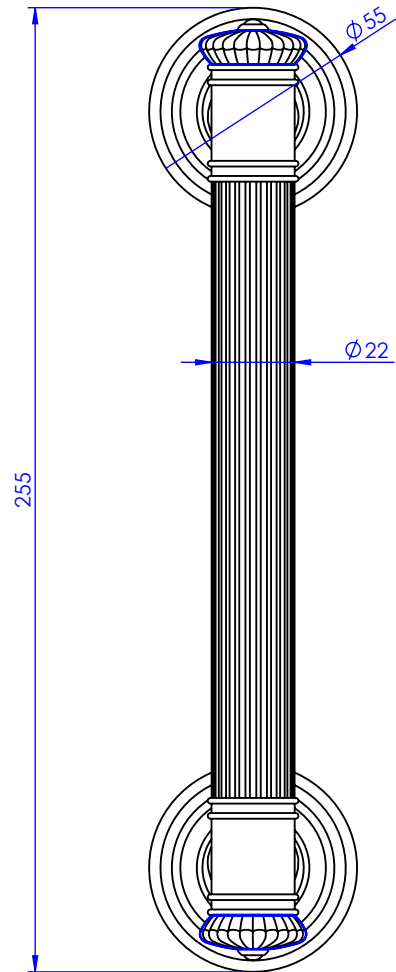

Collection : Vendôme
Bâton de maréchal.
Pull handle.

- Ref : H310-9BM1 Metal
- Ref : H311-9BM1PRESTIGE Black Portoro
- Ref : H312-9BM1PRESTIGE White Carrara
- Ref : H313-9BM1PRESTIGE Blue Sodalite
- Ref : H314-9BM1PRESTIGE Green Aventurine
- Ref : H315-9BM1PRESTIGE Red Jasper
- Ref : H316-9BM1PRESTIGE Pink Onyx
- Ref : H317-9BM1PRESTIGE Grey Bardiglio