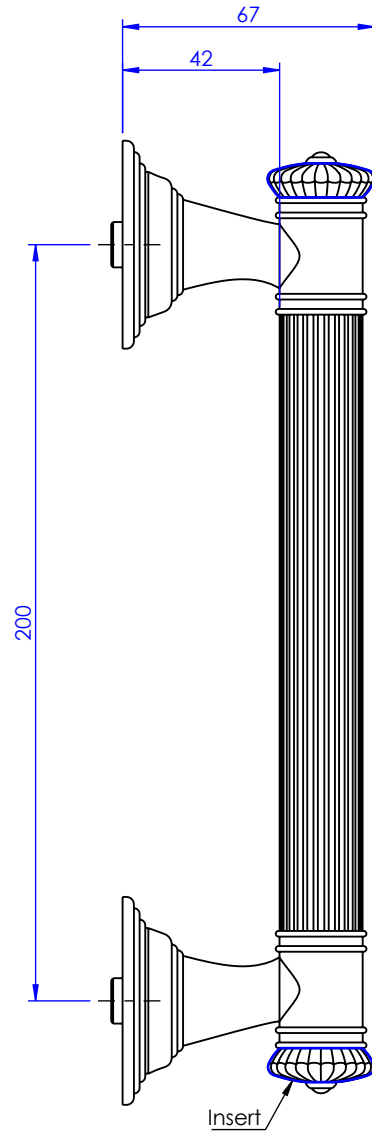

Collection : Vendôme
Bâton de maréchal.
Pull handle.

- Ref : H310-9BM1 Metal
- Ref : H311-9BM1PRESTIGE Black Portoro
- Ref : H312-9BM1PRESTIGE White Carrara
- Ref : H313-9BM1PRESTIGE Blue Sodalite
- Ref : H314-9BM1PRESTIGE Green Aventurine
- Ref : H315-9BM1PRESTIGE Red Jasper
- Ref : H316-9BM1PRESTIGE Pink Onyx
- Ref : H317-9BM1PRESTIGE Grey Bardiglio