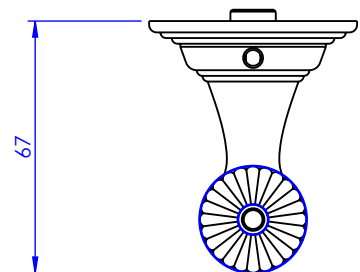

Collection : Vendôme
Bâton de maréchal.
Pull handle.

- Ref : H310-9BM1 Metal
- Ref : H311-9BM1PRESTIGE Black Portoro
- Ref : H312-9BM1PRESTIGE White Carrara
- Ref : H313-9BM1PRESTIGE Blue Sodalite
- Ref : H314-9BM1PRESTIGE Green Aventurine
- Ref : H315-9BM1PRESTIGE Red Jasper
- Ref : H316-9BM1PRESTIGE Pink Onyx
- Ref : H317-9BM1PRESTIGE Grey Bardiglio