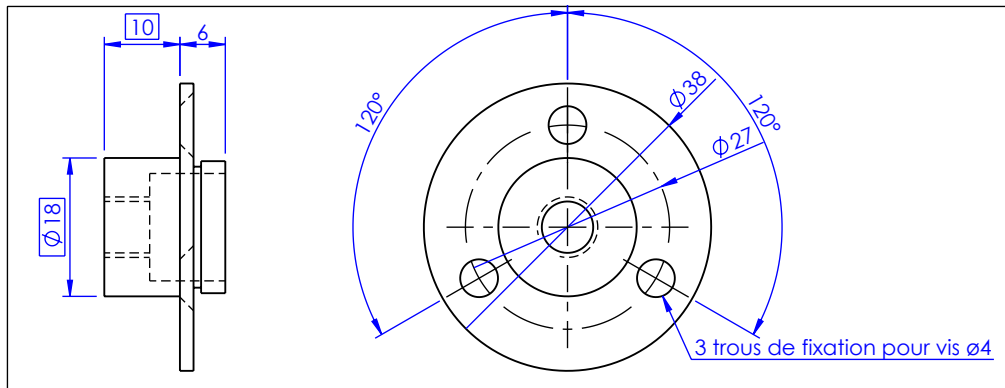

Collection : Vendôme
Bâton de maréchal.
Pull handle.

- Ref : H310-9BM1 Metal
- Ref : H311-9BM1PRESTIGE Black Portoro
- Ref : H312-9BM1PRESTIGE White Carrara
- Ref : H313-9BM1PRESTIGE Blue Sodalite
- Ref : H314-9BM1PRESTIGE Green Aventurine
- Ref : H315-9BM1PRESTIGE Red Jasper
- Ref : H316-9BM1PRESTIGE Pink Onyx
- Ref : H317-9BM1PRESTIGE Grey Bardiglio