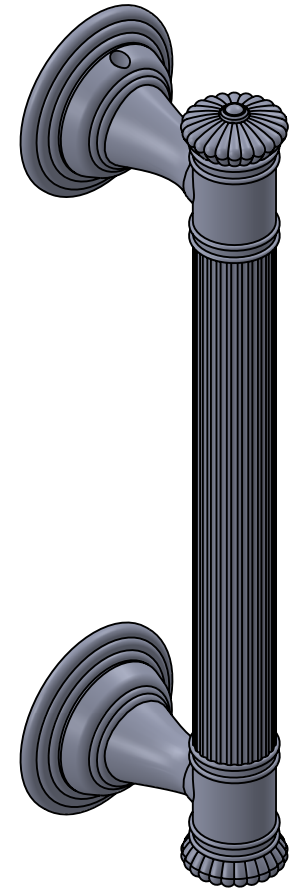

Collection : Vendôme
Bâton de maréchal.
Pull handle.

- Ref : H310-9BM1 Metal
- Ref : H311-9BM1PRESTIGE Black Portoro
- Ref : H312-9BM1PRESTIGE White Carrara
- Ref : H313-9BM1PRESTIGE Blue Sodalite
- Ref : H314-9BM1PRESTIGE Green Aventurine
- Ref : H315-9BM1PRESTIGE Red Jasper
- Ref : H316-9BM1PRESTIGE Pink Onyx
- Ref : H317-9BM1PRESTIGE Grey Bardiglio