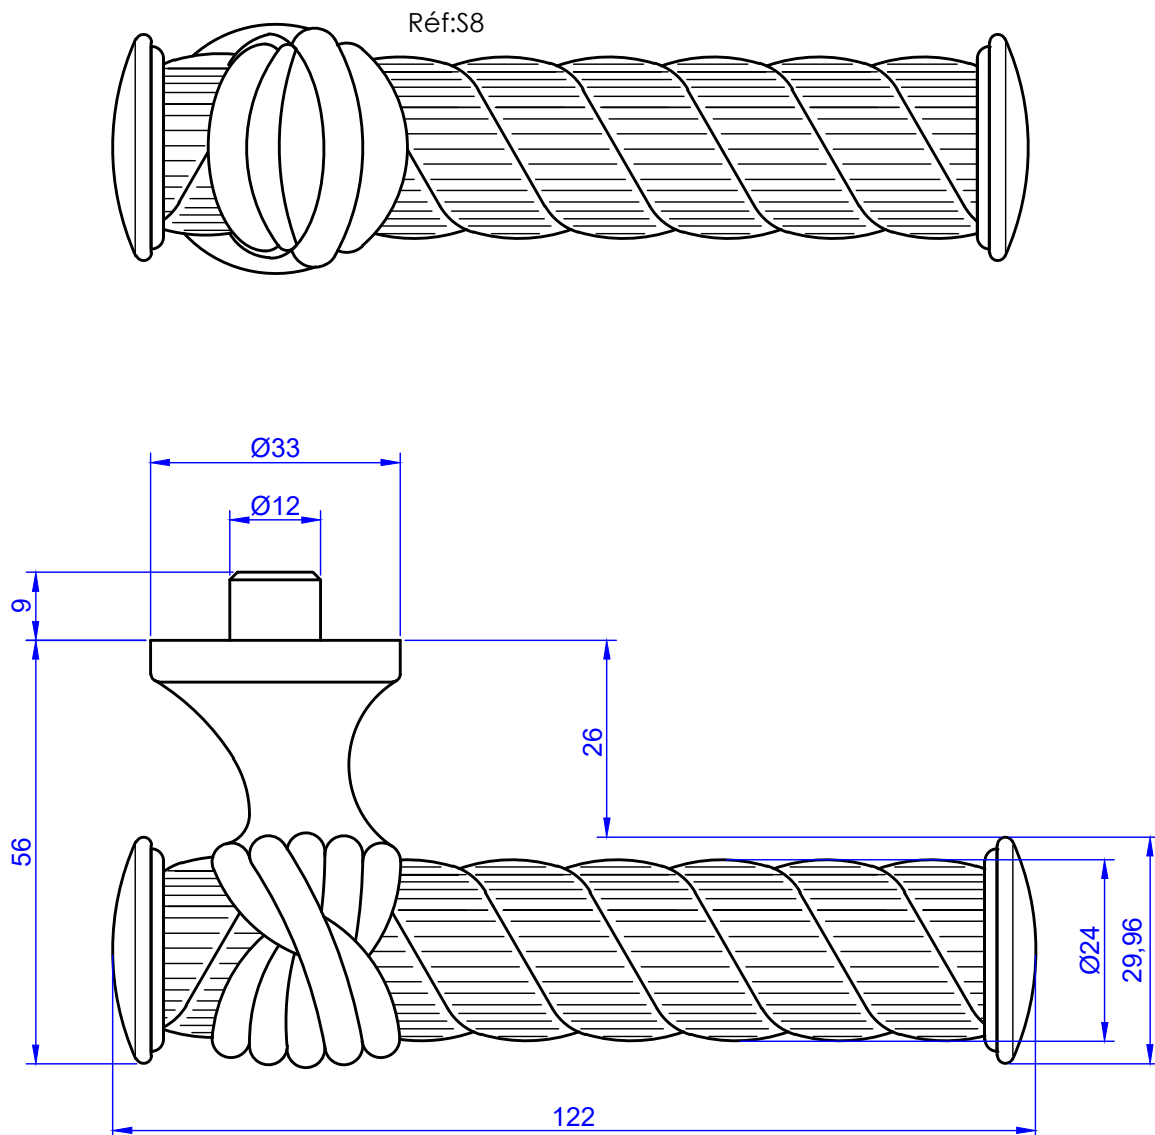

MAÎTRES ROBINETIERS DE FRANCE

CRISTAL & BRONZE
PARIS - 1937

serdaneli
PARIS

MARGOT
PARIS - 1912

Poignée "Sultana" - Door handle "Sultana".

Carré de 7 millimètres - Spindle 7 millimeters.

Côtes en millimètres - Sizes are in millimeters.