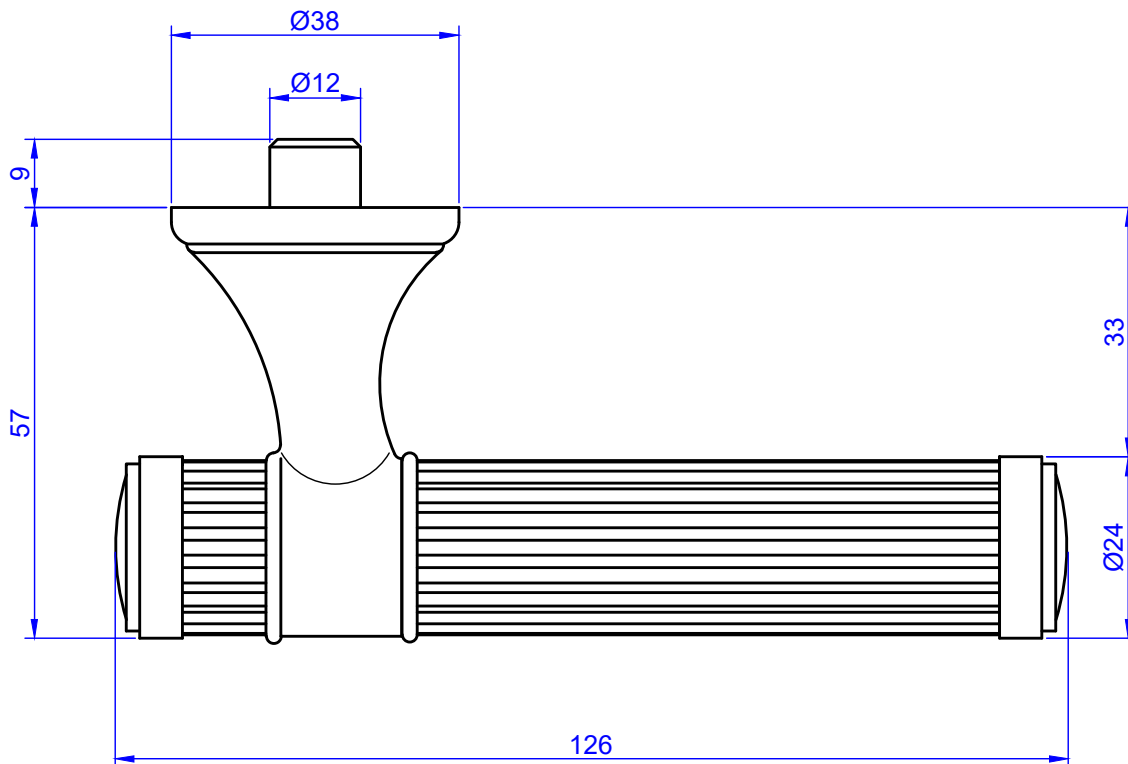

Poignée "**Trianon**" - Door handle "**Trianon**".

Carré de 7 millimètres - Spindle 7 millimeters.

Côtes en millimètres - Sizes are in millimeters.