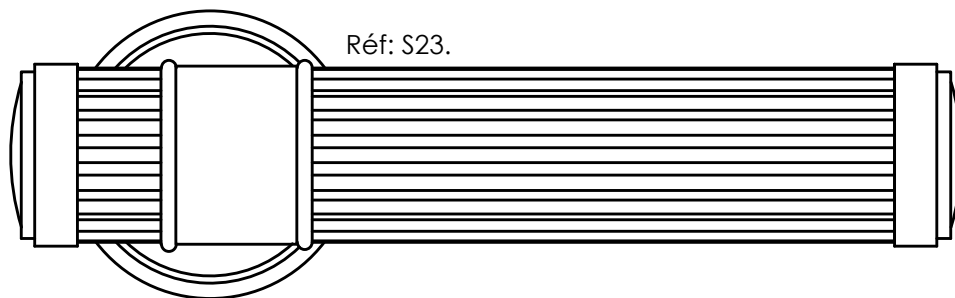

Poignée "**Trianon**" - Door handle "**Trianon**".

Carré de 7 millimètres - Spindle 7 millimeters.

Côtes en millimètres - Sizes are in millimeters.