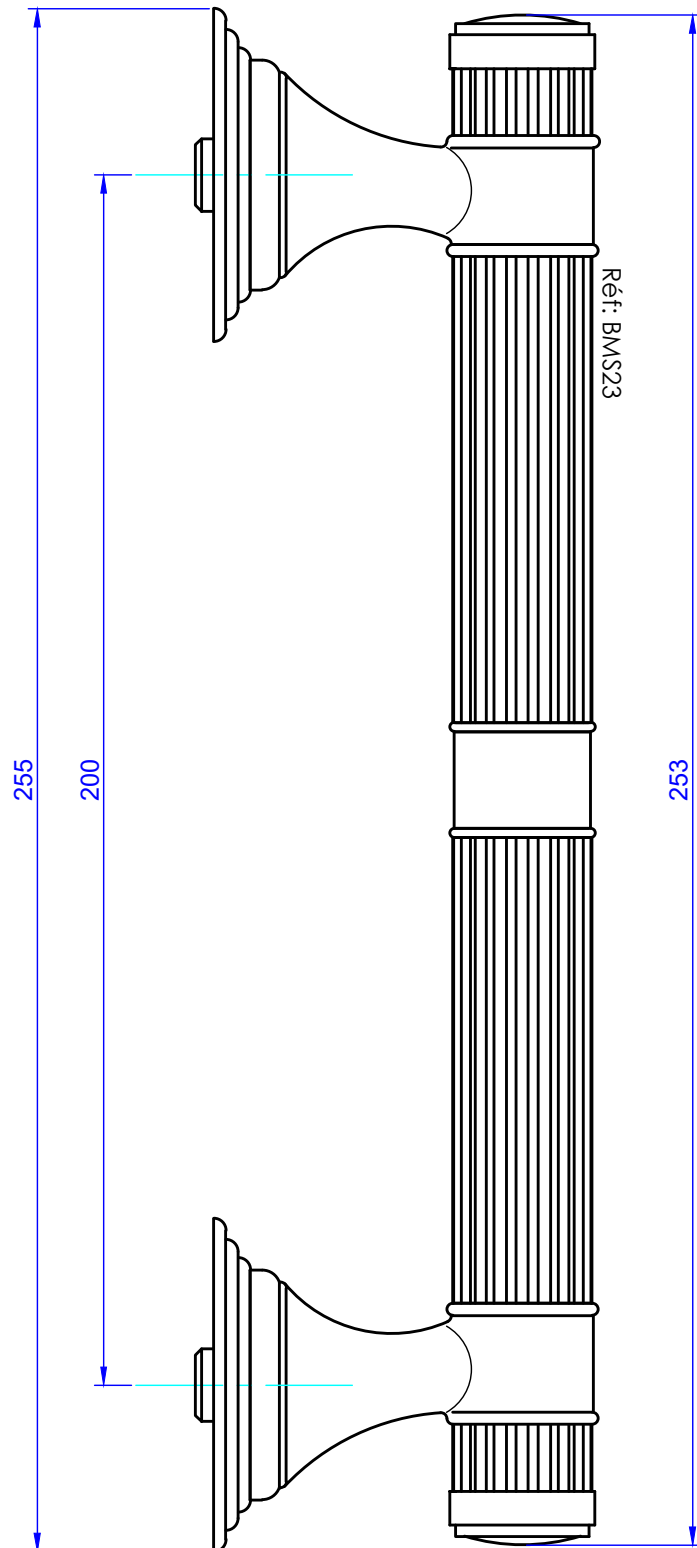

serdaneli

PARIS

Baton de maréchal "Trianon".

Pulling bar "Trianon".

Côtes en millimètres - Sizes are in millimeters.

Carré de 7 millimètres - Spindle 7 millimeters.

Poignées de portes, robinetteries et accessoires - Architectural hardware, taps and sabitary fittings