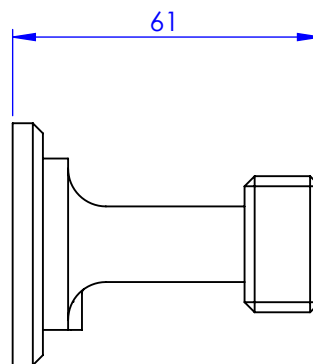

**Collection : Coco**

Poignée de porte droite. / Right door handle.

Ref : H250-9DHR

Insert Cristal  
*Cristal insert*

Plaque avec gravure.  
*Insert with engraving.*

**Information :**

Carré de 7mm / Spindle 7mm