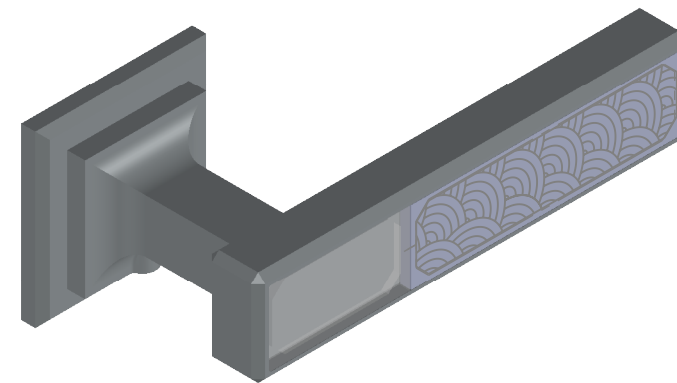

**Collection : Coco**

Poignée de porte droite. / Right door handle.

Ref : H250-9DHR

Insert Cristal  
*Cristal insert*

Plaque avec gravure.  
*Insert with engraving.*

**Information :**

Carré de 7mm / Spindle 7mm