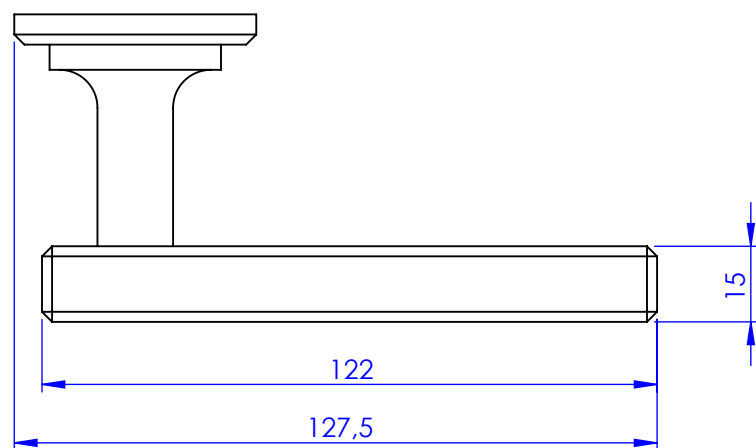

**Collection : Coco**

Poignée de porte droite. / Right door handle.

Ref : H250-9DHR

Insert Cristal  
*Cristal insert*

Plaque avec gravure.  
*Insert with engraving.*

**Information :**

Carré de 7mm / Spindle 7mm