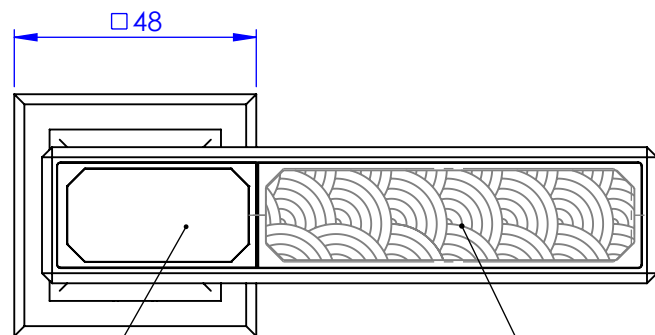

**Collection : Coco**

Poignée de porte droite. / Right door handle.

Ref : H250-9DHR

Insert Cristal  
*Cristal insert*

Plaque avec gravure.  
*Insert with engraving.*

**Information :**

Carré de 7mm / Spindle 7mm