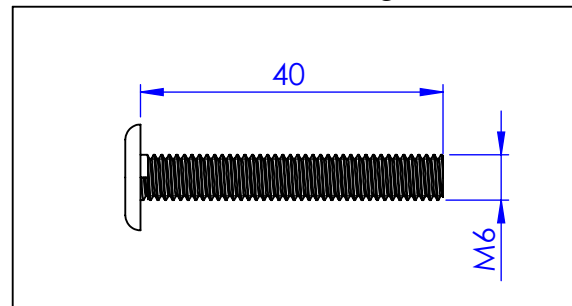

Collection : Square Guilloché

Bouton de tirage 36x36 mm. / Pull knob 36x36 mm.

Pastille avec gravure.
Insert with engraving.

Vis de fixation - Fixing screw.

Ref : H084-9KNS36 *Diamondhead*
Ref : H085-9KNS36 *Wave*