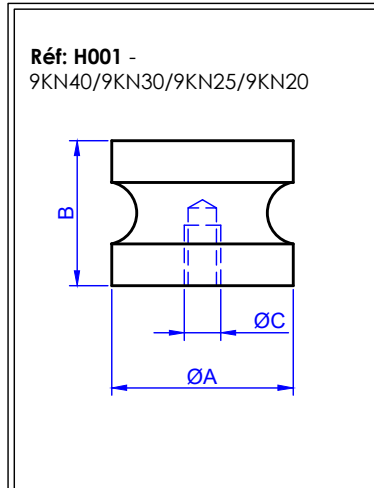

ØA	B	B1	ØC	D	ØF
40	32	36	M6	40	34
30	24	27	M6	40	25
25	20	22.5	M4	30	21
20	16	18	M4	30	17

**Vis de fixation - Fixing screws.**

Côtes en millimètres- Sizes are in millimeters.

SERDANELI - SA au capital de 880 000 € - RCS Paris 324 755 974