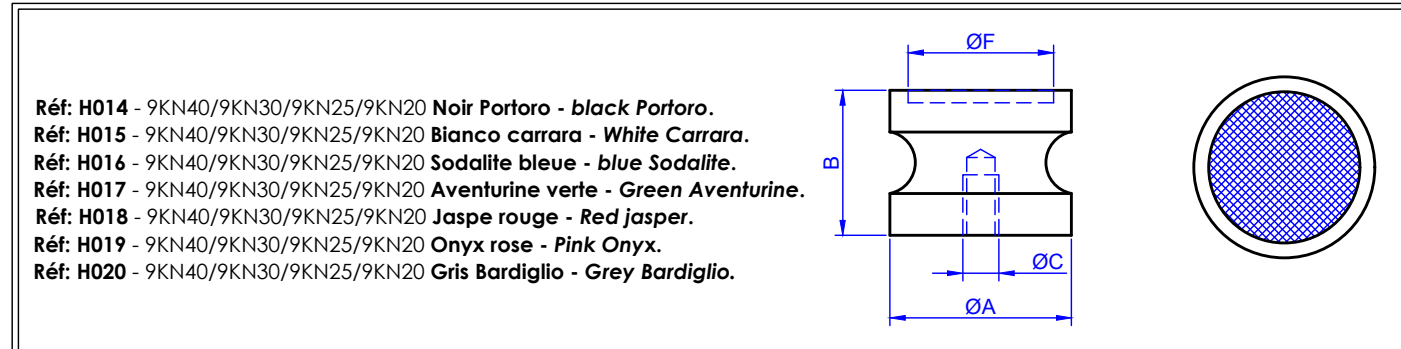

# MAÎTRES ROBINETIERS DE FRANCE

**CRISTAL & BRONZE**  
PARIS - 1937

**serdaneli**  
PARIS

**MARGOT**  
PARIS - 1912

**Boutons de placards monocore.**  
*One-coloured pulling knobs.*

**Boutons de placards bicolores.**  
*Two-coloured pulling knobs.*

ØA	B	B1	ØC	D	ØF
40	32	36	M6	40	34
30	24	27	M6	40	25
25	20	22.5	M4	30	21
20	16	18	M4	30	17

**Vis de fixation - Fixing screws.**

Côtes en millimètres- Sizes are in millimeters.

SERDANELI - SA au capital de 880 000 € - RCS Paris 324 755 974