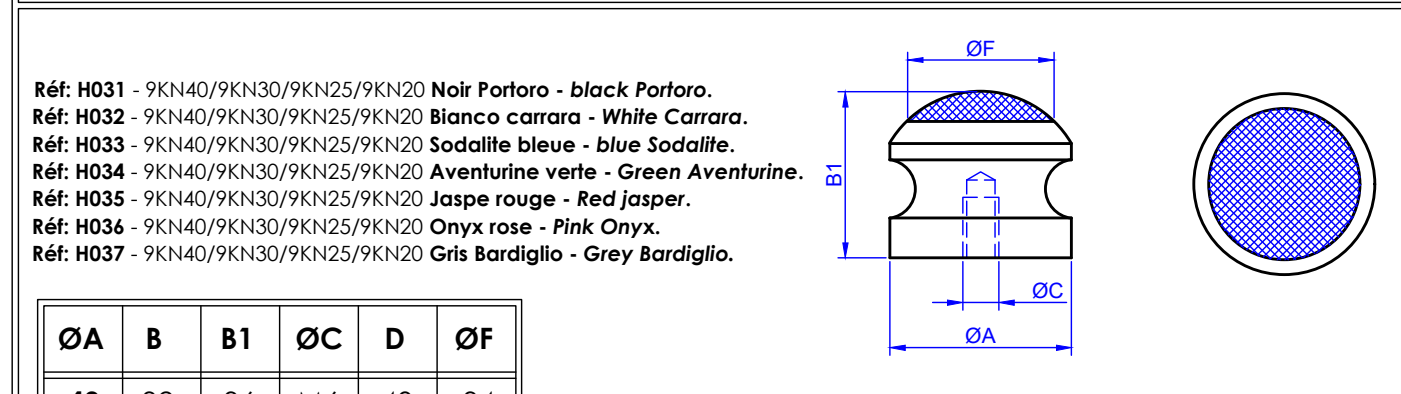

# MAÎTRES ROBINETIERS DE FRANCE

**CRISTAL & BRONZE**  
PARIS - 1937

**serdaneli**  
PARIS

**MARGOT**  
PARIS - 1912

**Boutons de placards monocore.**  
*One-coloured pulling knobs.*

**Boutons de placards bicolores.**  
*Two-coloured pulling knobs.*

ØA	B	B1	ØC	D	ØF
40	32	36	M6	40	34
30	24	27	M6	40	25
25	20	22.5	M4	30	21
20	16	18	M4	30	17

**Vis de fixation - Fixing screws.**

Côtes en millimètres- Sizes are in millimeters.

SERDANELI - SA au capital de 880 000 € - RCS Paris 324 755 974