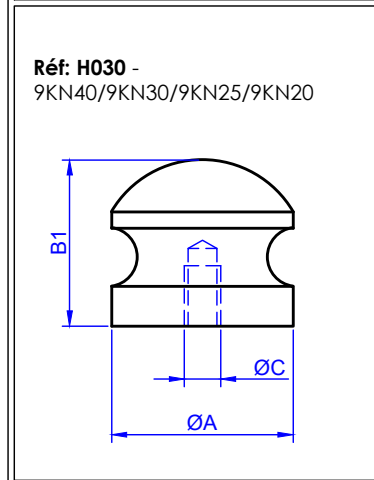

ØA	B	B1	ØC	D	ØF
40	32	36	M6	40	34
30	24	27	M6	40	25
25	20	22.5	M4	30	21
20	16	18	M4	30	17

**Vis de fixation - Fixing screws.**

Côtes en millimètres- Sizes are in millimeters.

SERDANELI - SA au capital de 880 000 € - RCS Paris 324 755 974