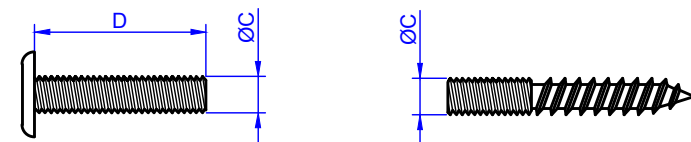

# MAÎTRES ROBINETIERS DE FRANCE

**CRISTAL & BRONZE**  
PARIS - 1937

**serdaneli**  
PARIS

**MARGOT**  
PARIS - 1912

**Boutons de placards monocore.**  
*One-coloured pulling knobs.*

**Boutons de placards bicolores.**  
*Two-coloured pulling knobs.*

ØA	B	B1	ØC	D	ØF
40	32	36	M6	40	34
30	24	27	M6	40	25
25	20	22.5	M4	30	21
20	16	18	M4	30	17

**Vis de fixation - Fixing screws.**

Côtes en millimètres- Sizes are in millimeters.

SERDANELI - SA au capital de 880 000 € - RCS Paris 324 755 974