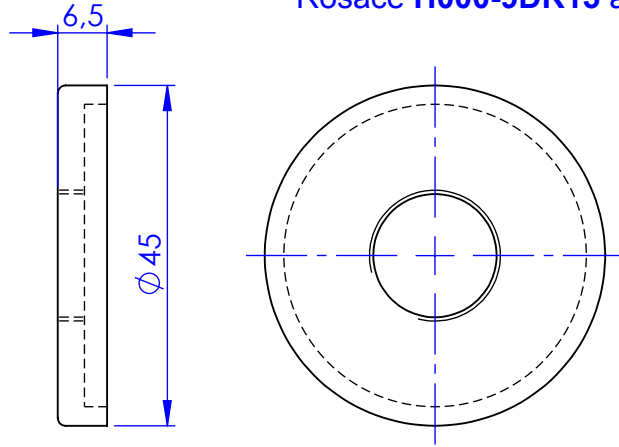

**Rosace pour poignée, bi-couleur simple Ø45 mm. / Rosette for handle, single bi-colour Ø45 mm.**

**Rosace H000-9DR15 avec son embase. / Rosettes H000-9DR15 with fixing plate.**

**Réf: H000-9DR25**

**Réf: H000-9DR35**