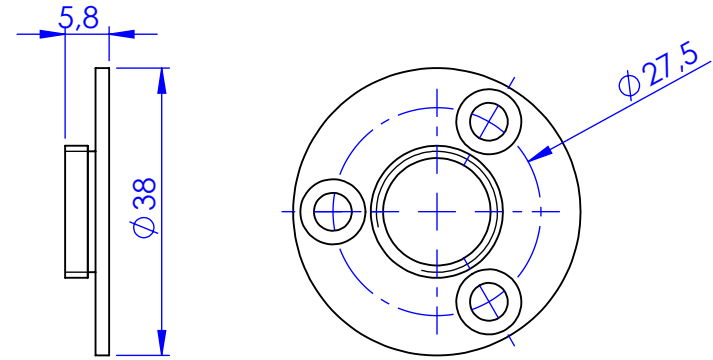

**Rosace pour poignée, bi-couleur simple Ø45 mm. / Rosette for handle, single bi-colour Ø45 mm.**

**Rosace H000-9DR15 avec son embase. / Rosettes H000-9DR15 with fixing plate.**

**Réf: H000-9DR25**

**Réf: H000-9DR35**