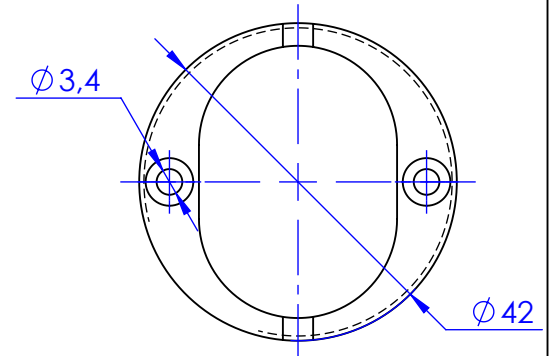

**Rosace pour poignée, bi-couleur 3 anneaux Ø55 mm. / Rosette for handle, single bi-colour 3 rings Ø55 mm.**

Rosace **H000-9DR11** avec son embase. / Rosettes **H000-9DR11** with fixing plate.

**Réf: H000-9DR21**

**Réf: H000-9DR31**

**Embase H000-9DR21 à H000-9DR71. / Fixing plate H000-9DR21 à H000-9DR71.**

**Réf: H000-9DR71**

**Réf: H000-9DR41**

**Réf: H000-9DR51**