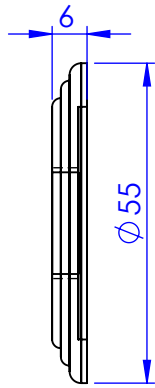

**Rosace pour poignée, bi-couleur 3 anneaux Ø55 mm. / Rosette for handle, single bi-colour 3 rings Ø55 mm.**

Rosace **H000-9DR11** avec son embase. / Rosettes **H000-9DR11** with fixing plate.

**Réf: H000-9DR21**

**Réf: H000-9DR31**

**Embase H000-9DR21 à H000-9DR71. / Fixing plate H000-9DR21 à H000-9DR71.**

**Réf: H000-9DR71**

**Réf: H000-9DR41**

**Réf: H000-9DR51**