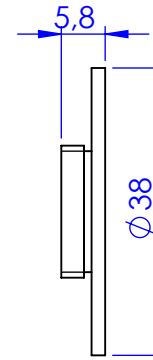

**Rosace pour poignée, bi-couleur 3 anneaux Ø55 mm. / Rosette for handle, single bi-colour 3 rings Ø55 mm.**

Rosace **H000-9DR11** avec son embase. / Rosettes **H000-9DR11** with fixing plate.

**Réf: H000-9DR21**

**Réf: H000-9DR31**

**Embase H000-9DR21 à H000-9DR71. / Fixing plate H000-9DR21 à H000-9DR71.**

**Réf: H000-9DR71**

**Réf: H000-9DR41**

**Réf: H000-9DR51**