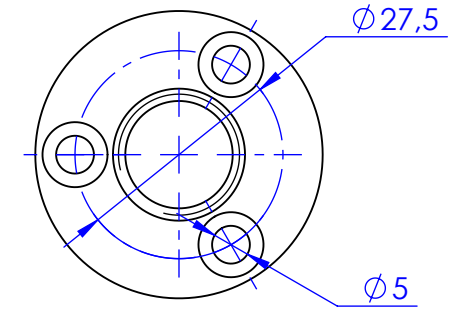

**Rosace pour poignée, bi-couleur 3 anneaux Ø55 mm. / Rosette for handle, single bi-colour 3 rings Ø55 mm.**

Rosace **H000-9DR11** avec son embase. / Rosettes **H000-9DR11** with fixing plate.

**Réf: H000-9DR21**

**Réf: H000-9DR31**

**Embase H000-9DR21 à H000-9DR71. / Fixing plate H000-9DR21 à H000-9DR71.**

**Réf: H000-9DR71**

**Réf: H000-9DR41**

**Réf: H000-9DR51**