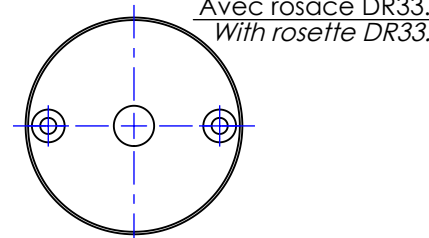

Rosace ronde, pour poignée de porte **H000-9DR13**, avec son embase de fixation. *Round rosette, for door handle **H000-9DR13**, with fixing plate.*

Rosaces de fonction avec leurs embases de fixation. / *Function rosettes, with fixing plate.*

Réf: **H000-9DR23**

Réf: **H000-9DR33**

Avec rosaces DR53&DR73.
With rosette DR53&DR73.

Réf: **H000-9DR43**

Réf: **H000-9DR53**

Avec rosace DR23.
With rosette DR23.

Avec rosace DR33.
With rosette DR33.

Réf: **H000-9DR73**