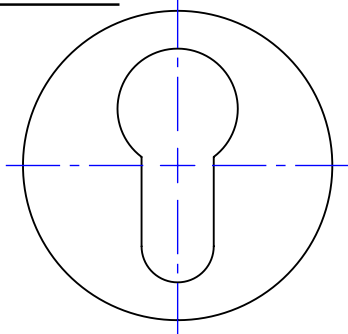

Rosace ronde, pour poignée de porte **H000-9DR13**, avec son embase de fixation. *Round rosette, for door handle **H000-9DR13**, with fixing plate.*

Rosaces de fonction avec leurs embases de fixation. / *Function rosettes, with fixing plate.*

Réf: **H000-9DR23**

Réf: **H000-9DR33**

Avec rosaces DR53&DR73.
With rosette DR53&DR73.

Réf: **H000-9DR43**

Réf: **H000-9DR53**

Avec rosace DR23.
With rosette DR23.

Avec rosace DR33.
With rosette DR33.

Réf: **H000-9DR73**