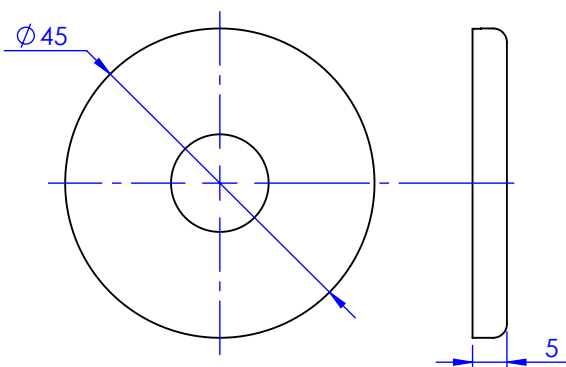

Rosace ronde, pour poignée de porte **H000-9DR13**, avec son embase de fixation. *Round rosette, for door handle **H000-9DR13**, with fixing plate.*

Rosaces de fonction avec leurs embases de fixation. / *Function rosettes, with fixing plate.*

Réf: **H000-9DR23**

Réf: **H000-9DR33**

Avec rosaces DR53&DR73.
With rosette DR53&DR73.

Réf: **H000-9DR43**

Réf: **H000-9DR53**

Avec rosace DR23.
With rosette DR23.

Avec rosace DR33.
With rosette DR33.

Réf: **H000-9DR73**