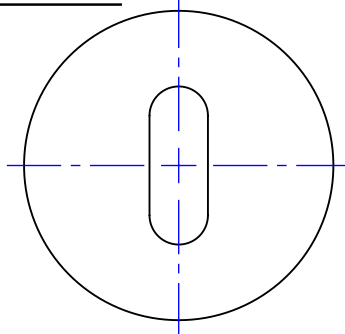

Rosace ronde, pour poignée de porte **H000-9DR13**, avec son embase de fixation. *Round rosette, for door handle **H000-9DR13**, with fixing plate.*

Rosaces de fonction avec leurs embases de fixation. / *Function rosettes, with fixing plate.*

Réf: **H000-9DR23**

Réf: **H000-9DR33**

Avec rosaces DR53&DR73.
With rosette DR53&DR73.

Réf: **H000-9DR43**

Réf: **H000-9DR53**

Avec rosace DR23.
With rosette DR23.

Avec rosace DR33.
With rosette DR33.

Réf: **H000-9DR73**