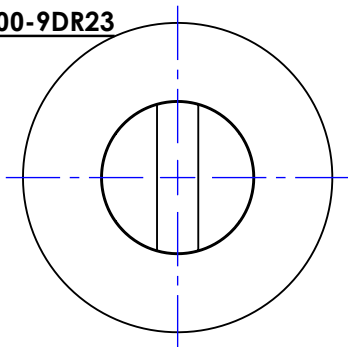

Rosace ronde, pour poignée de porte **H000-9DR13**, avec son embase de fixation. *Round rosette, for door handle **H000-9DR13**, with fixing plate.*

Rosaces de fonction avec leurs embases de fixation. / *Function rosettes, with fixing plate.*

Réf: **H000-9DR23**

Réf: **H000-9DR33**

Avec rosaces DR53&DR73.
With rosette DR53&DR73.

Réf: **H000-9DR43**

Réf: **H000-9DR53**

Avec rosace DR23.
With rosette DR23.

Avec rosace DR33.
With rosette DR33.

Réf: **H000-9DR73**