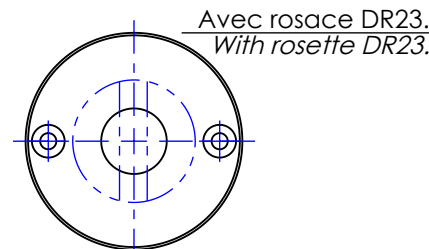

Rosace ronde, pour poignée de porte **H000-9DR13**, avec son embase de fixation. *Round rosette, for door handle **H000-9DR13**, with fixing plate.*

Rosaces de fonction avec leurs embases de fixation. / *Function rosettes, with fixing plate.*

Réf: **H000-9DR23**

Réf: **H000-9DR33**

Avec rosaces DR53&DR73.
With rosette DR53&DR73.

Réf: **H000-9DR43**

Réf: **H000-9DR53**

Avec rosace DR23.
With rosette DR23.

Avec rosace DR33.
With rosette DR33.

Réf: **H000-9DR73**