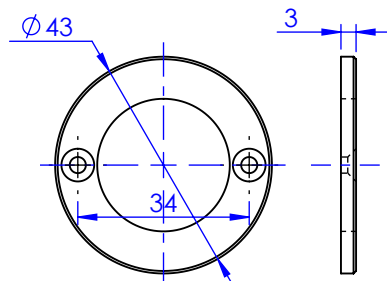

Rosace ronde, pour poignée de porte **H000-9DR13**, avec son embase de fixation. *Round rosette, for door handle **H000-9DR13**, with fixing plate.*

Rosaces de fonction avec leurs embases de fixation. / *Function rosettes, with fixing plate.*

Réf: **H000-9DR23**

Réf: **H000-9DR33**

Avec rosaces DR53&DR73.
With rosette DR53&DR73.

Réf: **H000-9DR43**

Réf: **H000-9DR53**

Avec rosace DR23.
With rosette DR23.

Avec rosace DR33.
With rosette DR33.

Réf: **H000-9DR73**