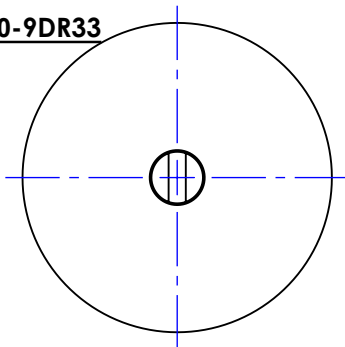

Rosace ronde, pour poignée de porte **H000-9DR13**, avec son embase de fixation. *Round rosette, for door handle **H000-9DR13**, with fixing plate.*

Rosaces de fonction avec leurs embases de fixation. / *Function rosettes, with fixing plate.*

Réf: **H000-9DR23**

Réf: **H000-9DR33**

Avec rosaces DR53&DR73.
With rosette DR53&DR73.

Réf: **H000-9DR43**

Réf: **H000-9DR53**

Avec rosace DR23.
With rosette DR23.

Avec rosace DR33.
With rosette DR33.

Réf: **H000-9DR73**