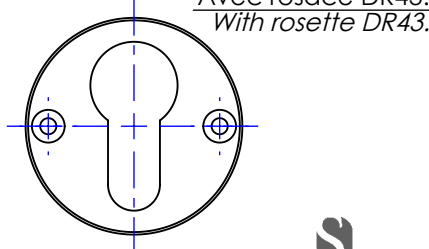

Rosace ronde, pour poignée de porte **H000-9DR13**, avec son embase de fixation. *Round rosette, for door handle **H000-9DR13**, with fixing plate.*

Rosaces de fonction avec leurs embases de fixation. / *Function rosettes, with fixing plate.*

Réf: **H000-9DR23**

Réf: **H000-9DR33**

Avec rosaces DR53&DR73.
With rosette DR53&DR73.

Réf: **H000-9DR43**

Réf: **H000-9DR53**

Avec rosace DR23.
With rosette DR23.

Avec rosace DR33.
With rosette DR33.

Réf: **H000-9DR73**