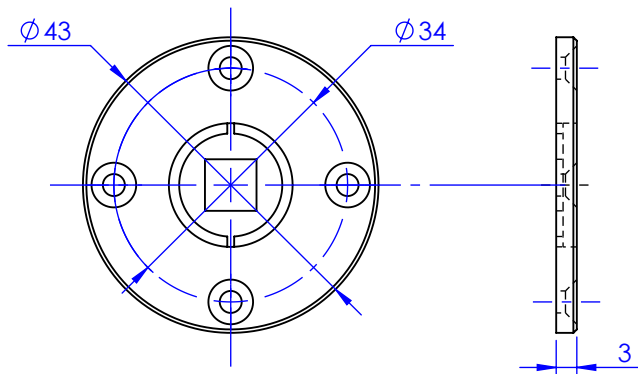

Rosace ronde, pour poignée de porte **H000-9DR13**, avec son embase de fixation. *Round rosette, for door handle **H000-9DR13**, with fixing plate.*

Rosaces de fonction avec leurs embases de fixation. / *Function rosettes, with fixing plate.*

Réf: **H000-9DR23**

Réf: **H000-9DR33**

Avec rosaces DR53&DR73.
With rosette DR53&DR73.

Réf: **H000-9DR43**

Réf: **H000-9DR53**

Avec rosace DR23.
With rosette DR23.

Avec rosace DR33.
With rosette DR33.

Réf: **H000-9DR73**