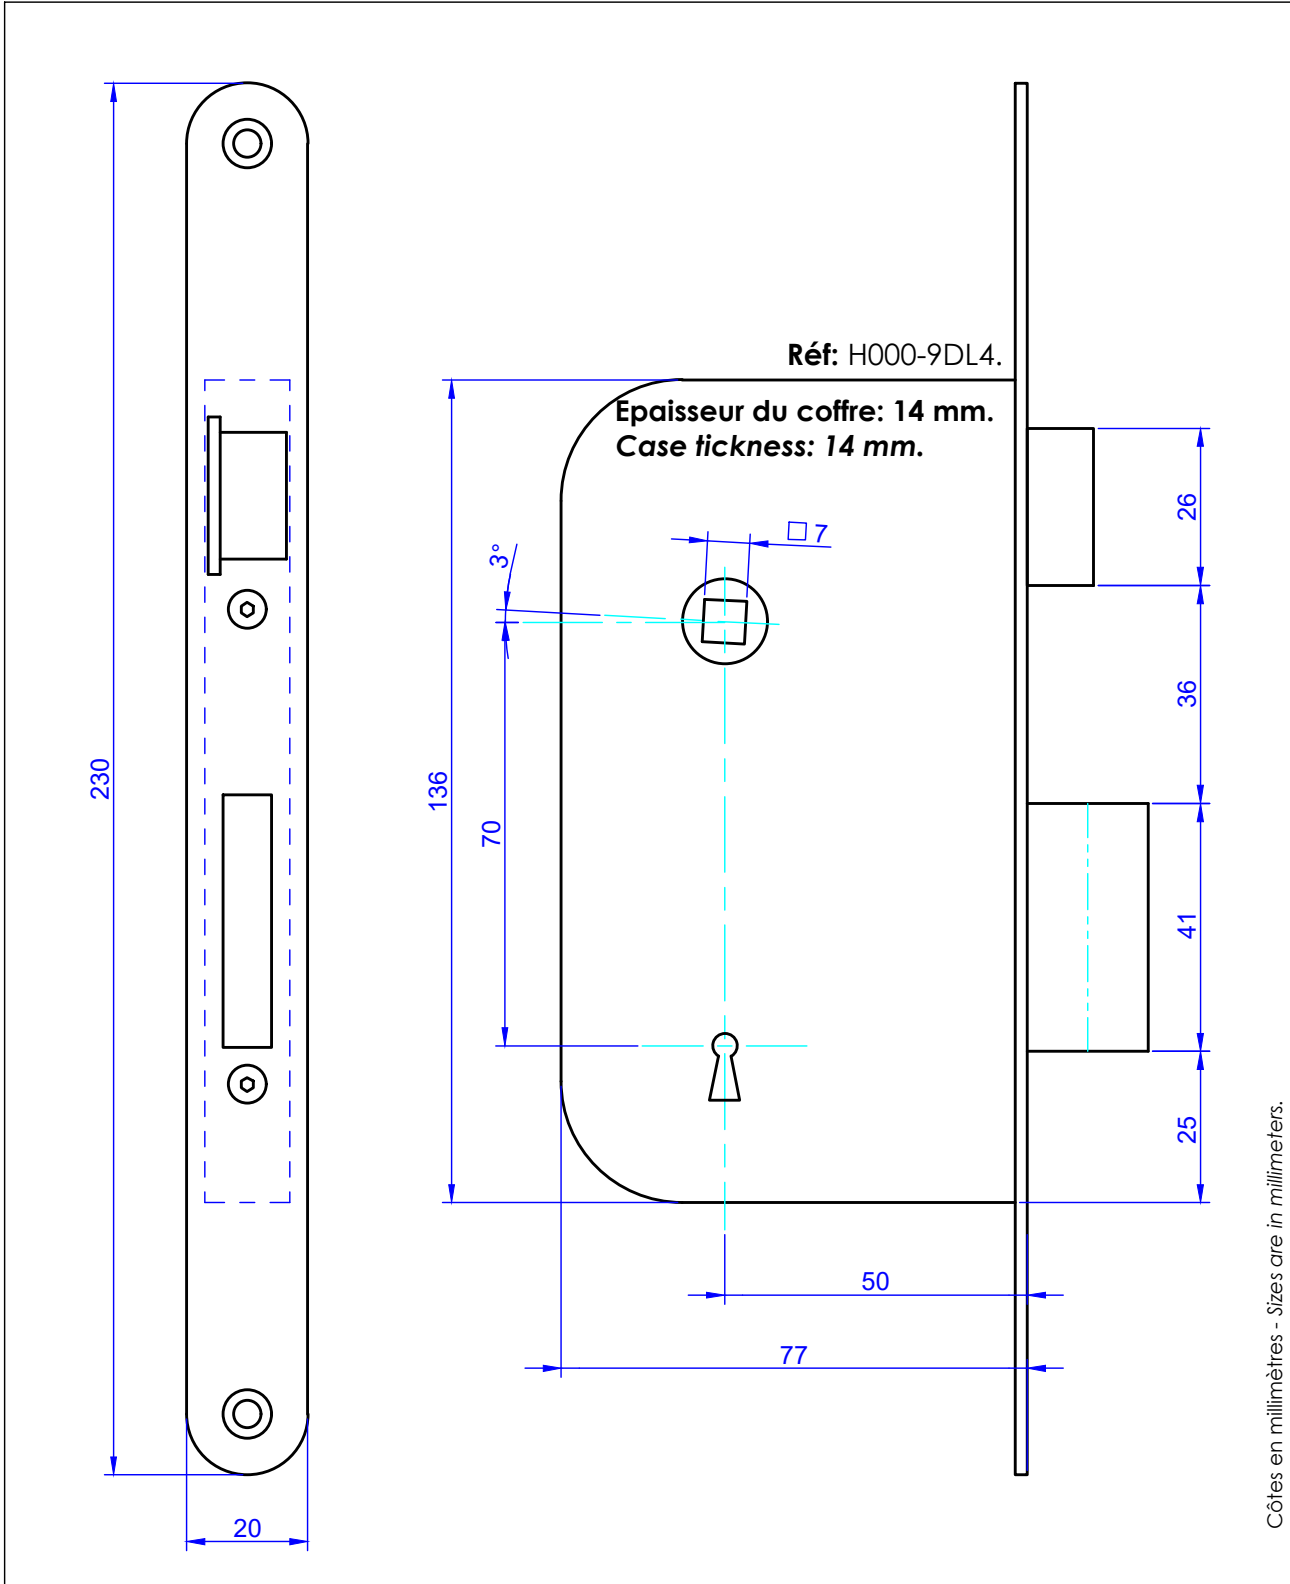

Serrure pêne dormant demi-tour - Numidia lock.

Côtes en millimètres - Sizes are in millimeters.